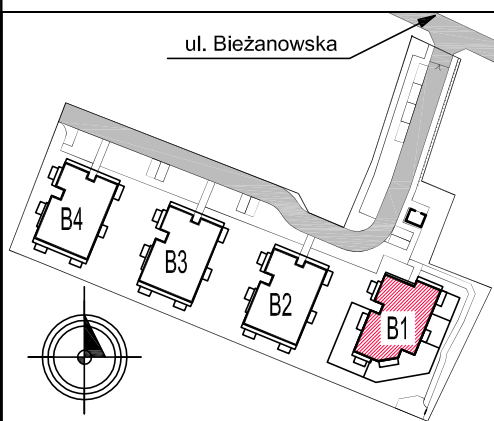

### MIESZKANIE nr 6 - M6

nr	nazwa pom.	[m2]
2.01	POKÓJ DZIENNY	16,07
2.02	KUCHNIA	5,35
2.03	HALL	6,41
2.04	ŁAZIENKA	4,61
2.05	SYPIALNIA	9,70
	RAZEM:	42,14
B-6	BALKON	5,55

OBIEKT	LILLI WENEDY PARK
ADRES	Kraków, ul. Biezanowska 122 A
INWESTOR	multidom
<b>1 PIĘTRO</b>	
<b>B1/ M 6</b>	