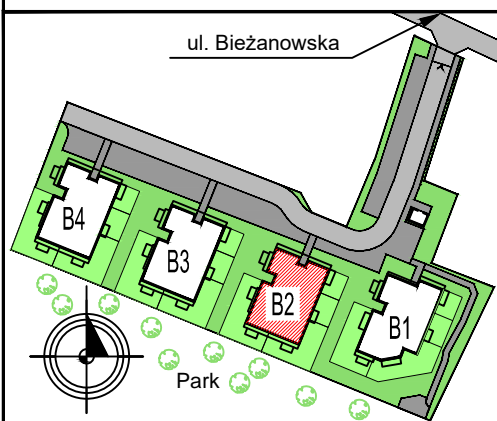

MIESZKANIE nr 11 - M11

nr	nazwa pom.	[m2]
3.01	POKÓJ DZIENNY	17,59
3.02	WNĘKA KUCHENNA	6,33
3.03	HALL	4,12
3.04	ŁAZIENKA	3,84
3.05	SYPIALNIA	10,31
	RAZEM:	42,19
B-11	BALKON	5,55

OBIEKT	DOM POD DĘBEM NA OSIEDLU LILLI WENEDY PARK
ADRES	ul. Bieżanowska 122 B, Kraków
INWESTOR	multidom ul. Kraszewskiego 23, Kraków