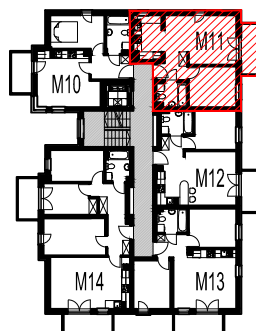

MIESZKANIE nr 11 - M11

nr	nazwa pom.	[m2]
3.01	POKÓJ DZIENNY	17,59
3.02	WNĘKA KUCHENNA	6,33
3.03	HALL	4,12
3.04	ŁAZIENKA	3,84
3.05	SYPIALNIA	10,31
	RAZEM:	42,19
B-11	BALKON	5,55

OBIEKT	DOM POD DĘBEM NA OSIEDLU LILLI WENEDY PARK
ADRES	ul. Bieżanowska 122 B, Kraków
INWESTOR	multidom ul. Kraszewskiego 23, Kraków

II PIĘTRO

B2 / M11