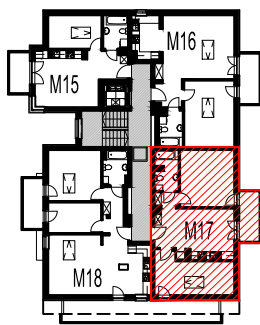

WEJŚCIE 

MIESZKANIE nr 17 - M17

nr	nazwa pom.	[m2]
4.01	POKÓJ DZIENNY+KUCHNIA	19,84
4.03	HALL	1,63
4.04	ŁAZIENKA	4,76
4.05	SYPIALNIA	11,13
4.06	SYPIALNIA	8,02
	RAZEM:	45,38
B-17a	BALKON	5,55
B-17b	BALKON	7,81

OBIEKT	DOM POD DĘBEM NA OSIEDLU LILLI WENEDY PARK
ADRES	ul. Biezanowska 122 B, Kraków
INWESTOR	multidom ul. Kraszewskiego 23, Kraków

III PIĘTRO

B2 / M17