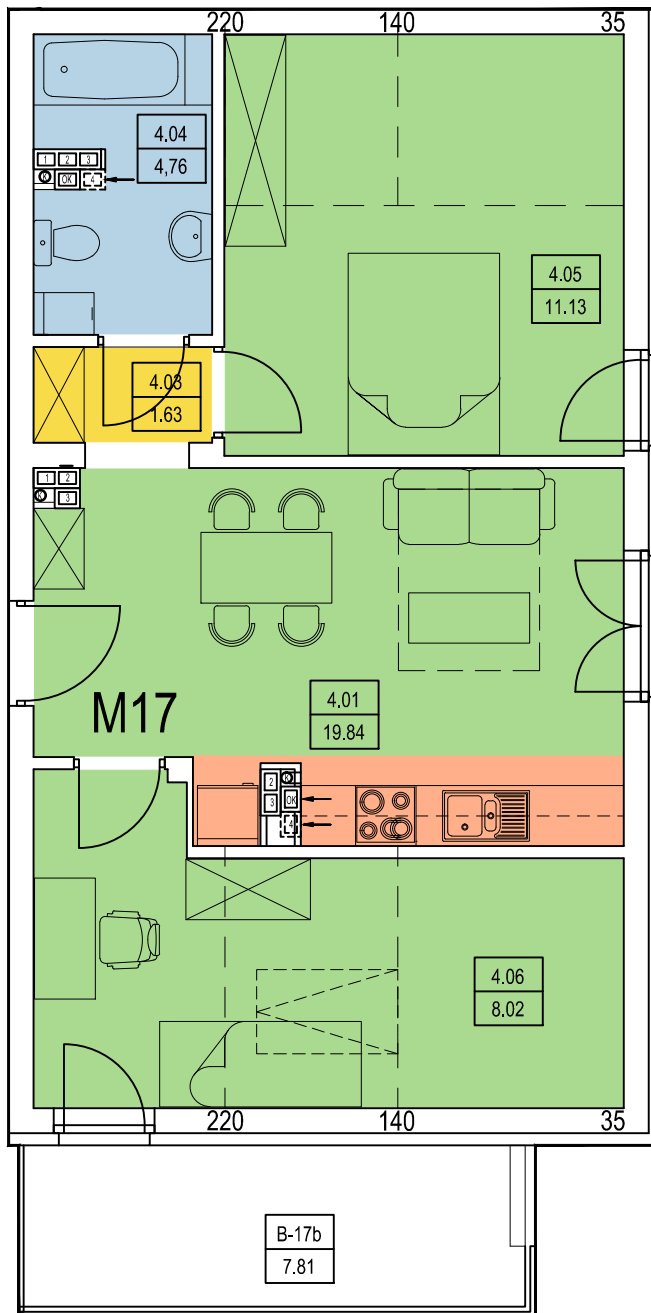

WEJŚCIE 

MIESZKANIE nr 17 - M17

nr	nazwa pom.	[m2]
4.01	POKÓJ DZIENNY+KUCHNIA	19,84
4.03	HALL	1,63
4.04	ŁAZIENKA	4,76
4.05	SYPIALNIA	11,13
4.06	SYPIALNIA	8,02
	RAZEM:	45,38
B-17a	BALKON	5,55
B-17b	BALKON	7,81

OBIEKT	DOM POD DĘBEM NA OSIEDLU LILLI WENEDY PARK
ADRES	ul. Biezanowska 122 B, Kraków
INWESTOR	multidom ul. Kraszewskiego 23, Kraków

III PIĘTRO

B2 / M17