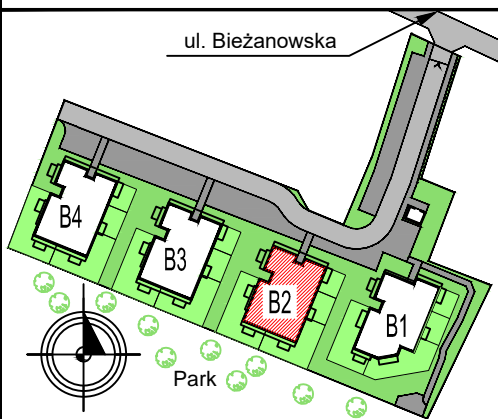

WEJŚCIE 

MIESZKANIE nr 17 - M17

nr	nazwa pom.	[m2]
4.01	POKÓJ DZIENNY+KUCHNIA	19,84
4.03	HALL	1,63
4.04	ŁAZIENKA	4,76
4.05	SYPIALNIA	11,13
4.06	SYPIALNIA	8,02
	RAZEM:	45,38
B-17a	BALKON	5,55
B-17b	BALKON	7,81

OBIEKT	DOM POD DĘBEM NA OSIEDLU LILLI WENEDY PARK
ADRES	ul. Biezanowska 122 B, Kraków
INWESTOR	multidom ul. Kraszewskiego 23, Kraków

III PIĘTRO

B2 / M17