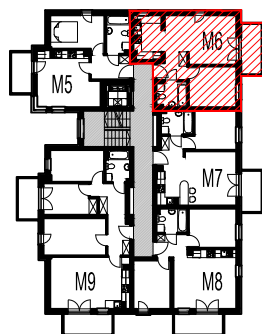

MIESZKANIE nr 6 - M6

nr	nazwa pom.	[m ²]
2.01	POKÓJ DZIENNY	17,59
2.02	WNĘKA KUCHENNA	6,46
2.03	HALL	4,12
2.04	ŁAZIENKA	3,97
2.05	SYPIALNIA	10,31
	RAZEM:	42,45
B-6	BALKON	5,55

OBIEKT	DOM POD DĘBEM NA OSIEDLU LILLI WENEDY PARK
ADRES	ul. Biezanowska 122 B, Kraków
INWESTOR	multidom ul. Kraszewskiego 23, Kraków

I PIĘTRO

B2 / M6