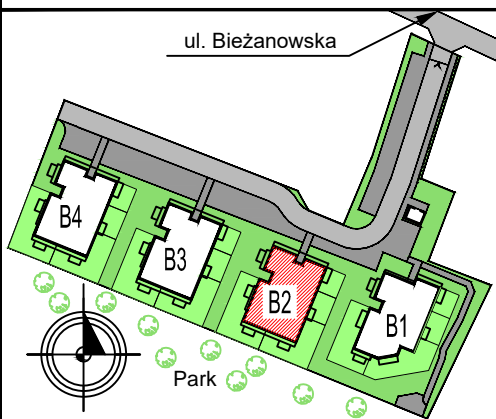

MIESZKANIE nr 6 - M6

nr	nazwa pom.	[m ²]
2.01	POKÓJ DZIENNY	17,59
2.02	WNĘKA KUCHENNA	6,46
2.03	HALL	4,12
2.04	ŁAZIENKA	3,97
2.05	SYPIALNIA	10,31
	RAZEM:	42,45
B-6	BALKON	5,55

OBIEKT	DOM POD DĘBEM NA OSIEDLU LILLI WENEDY PARK
ADRES	ul. Biezanowska 122 B, Kraków
INWESTOR	multidom ul. Kraszewskiego 23, Kraków