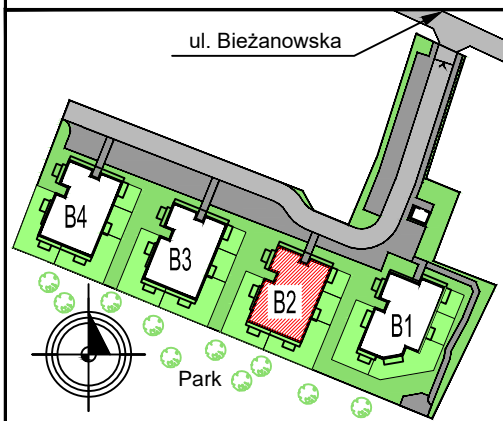

MIESZKANIE nr 9 - M9		
nr	nazwa pom.	[m2]
2.01	POKÓJ DZIENNY+KUCHNIA	21,86
2.03	HALL	9,65
2.04	ŁAZIENKA	3,87
2.05	SYPIALNIA	12,34
2.06	SYPIALNIA	8,32
2.07	SYPIALNIA	8,95
	RAZEM:	64,99
B-9a	BALKON	4,50
B-9b	BALKON	5,36

OBIEKT	DOM POD DĘBEM NA OSIEDLU LILLI WENEDY PARK
ADRES	ul. Bieżanowska 122 B, Kraków
INWESTOR	multidom ul. Kraszewskiego 23, Kraków

I PIĘTRO

B2 / M9