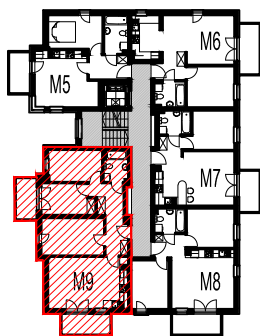

MIESZKANIE nr 9 - M9		
nr	nazwa pom.	[m2]
2.01	POKÓJ DZIENNY+KUCHNIA	21,86
2.03	HALL	9,65
2.04	ŁAZIENKA	3,87
2.05	SYPIALNIA	12,34
2.06	SYPIALNIA	8,32
2.07	SYPIALNIA	8,95
	RAZEM:	64,99
B-9a	BALKON	4,50
B-9b	BALKON	5,36

OBIEKT	DOM POD DĘBEM NA OSIEDLU LILLI WENEDY PARK
ADRES	ul. Bieżanowska 122 B, Kraków
INWESTOR	multidom ul. Kraszewskiego 23, Kraków

I PIĘTRO

B2 / M9