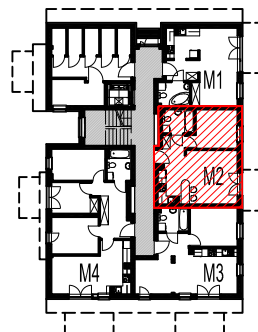

**KATALOG MIESZKAŃ
NA OSIEDLU LILLI WENEDY PARK
ul. Bieżanowska 122 B, Kraków**

WEJŚCIE

MIESZKANIE nr 1 - M1

nr	nazwa pom.	[m2]
1.01	POKÓJ DZIENNY	16,85
1.02	KUCHNIA	5,45
1.03	HALL	3,57
1.04	ŁAZIENKA	3,98
	RAZEM:	29,85
	TARAS	30,97

OBIEKT	DOM POD DĘBEM NA OSIEDLU LILLI WENEDY PARK
ADRES	ul. Biezanowska 122 B, Kraków
INWESTOR	multidom ul. Kraszewskiego 23, Kraków

PARTER

B2 / M1

WEJŚCIE

MIESZKANIE nr 2 - M2		
nr	nazwa pom.	[m2]
1.01	POKÓJ DZIENNY+KUCHNIA	20,71
1.03	HALL	3,86
1.04	ŁAZIENKA	3,98
1.05	SYPIALNIA	9,35
	RAZEM:	37,90
	TARAS	35,50

MIESZKANIE nr 2 - M2 z oddzielną kuchnią		
nr	nazwa pom.	[m2]
1.01a	POKÓJ DZIENNY	14,74
1.01b	KUCHNIA	5,27
1.03	HALL	3,86
1.04	ŁAZIENKA	3,98
1.05	SYPIALNIA	9,35
	RAZEM:	37,20
	TARAS	35,50

OBIEKT	DOM POD DĘBEM NA OSIEDLU LILLI WENEDY PARK
ADRES	ul. Biezanowska 122 B, Kraków
INWESTOR	multidom ul. Kraszewskiego 23, Kraków

PARTER

B2 / M2

MIESZKANIE nr 3 - M3		
nr	nazwa pom.	[m2]
1.01	POKÓJ DZIENNY+KUCHNIA	21,65
1.03	HALL	4,25
1.04	ŁAZIENKA	3,75
1.05	SYPIALNIA	9,86
	RAZEM:	39,51
	TARAS	98,95

MIESZKANIE nr 3 - M3 z wydzieloną sypialnią		
nr	nazwa pom.	[m2]
1.01a	POKÓJ DZIENNY+KUCHNIA	14,30
1.01b	SYPIALNIA	6,75
1.03	HALL	4,25
1.04	ŁAZIENKA	3,75
1.05	SYPIALNIA	9,86
	RAZEM:	38,91
	TARAS	98,95