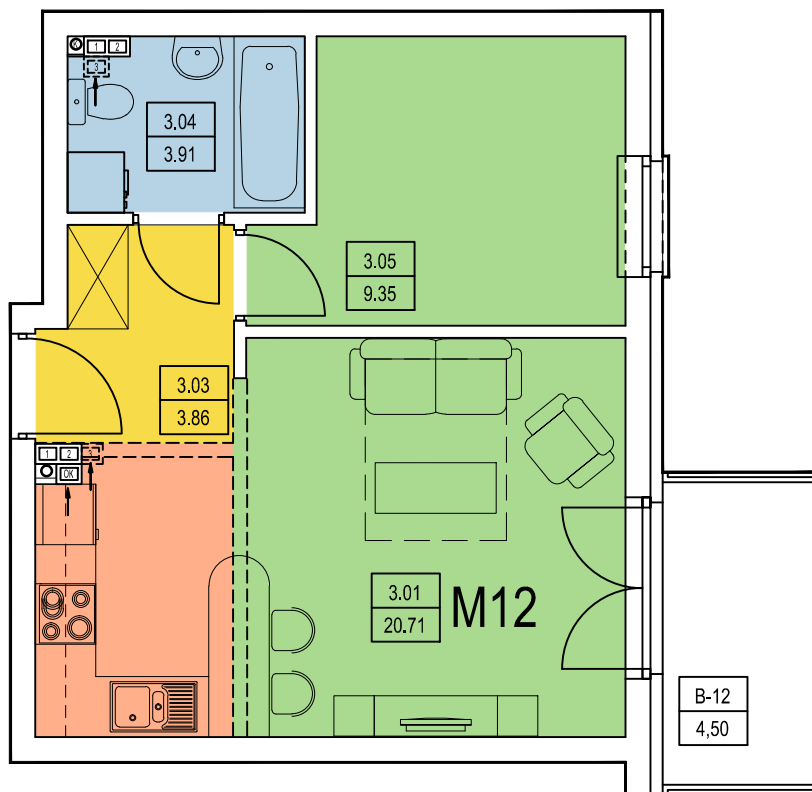

WEJŚCIE

MIESZKANIE nr 12 - M12		
nr	nazwa pom.	[m2]
3.01	POKÓJ DZIENNY+KUCHNIA	20,71
3.03	HALL	3,86
3.04	ŁAZIENKA	3,91
3.05	SYPIALNIA	9,35
	RAZEM:	37,83
B-12	BALKON	4,50

MIESZKANIE nr 12 - M12 z oddzielną kuchnią		
nr	nazwa pom.	[m2]
3.01a	POKÓJ DZIENNY	14,74
3.01b	KUCHNIA	5,27
3.03	HALL	3,86
3.04	ŁAZIENKA	3,91
3.05	SYPIALNIA	9,35
	RAZEM:	37,13
B-12	BALKON	4,50

OBIEKT	DOM POD DĘBEM NA OSIEDLU LILLI WENEDY PARK
ADRES	ul. Biezanowska 122 B, Kraków
INWESTOR	multidom ul. Kraszewskiego 23, Kraków

II PIĘTRO

B2 / M12