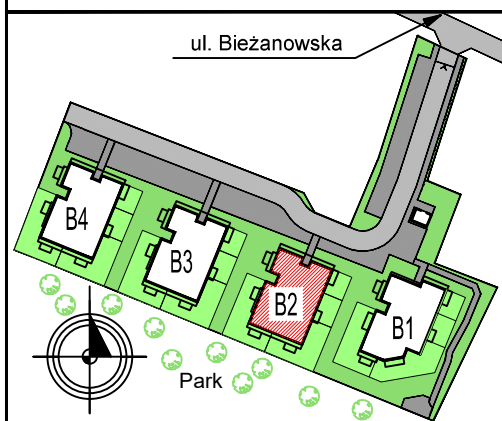

OBIEKT	DOM POD DĘBEM NA OSIEDLU LILLI WENEDY PARK
ADRES	ul. Biezanowska 122 B, Kraków
INWESTOR	multidom ul. Kraszewskiego 23, Kraków

PARTER

B2 / M1

WEJŚCIE

MIESZKANIE nr 2 - M2		
nr	nazwa pom.	[m2]
1.01	POKÓJ DZIENNY+KUCHNIA	20,71
1.03	HALL	3,86
1.04	ŁAZIENKA	3,98
1.05	SYPIALNIA	9,35
	RAZEM:	37,90
	TARAS	35,50

MIESZKANIE nr 2 - M2 z oddzielną kuchnią		
nr	nazwa pom.	[m2]
1.01a	POKÓJ DZIENNY	14,74
1.01b	KUCHNIA	5,27
1.03	HALL	3,86
1.04	ŁAZIENKA	3,98
1.05	SYPIALNIA	9,35
	RAZEM:	37,20
	TARAS	35,50

OBIEKT	DOM POD DĘBEM NA OSIEDLU LILLI WENEDY PARK
ADRES	ul. Biezanowska 122 B, Kraków
INWESTOR	multidom ul. Kraszewskiego 23, Kraków

PARTER

B2 / M2

MIESZKANIE nr 3 - M3		
nr	nazwa pom.	[m2]
1.01	POKÓJ DZIENNY+KUCHNIA	21,65
1.03	HALL	4,25
1.04	ŁAZIENKA	3,75
1.05	SYPIALNIA	9,86
	RAZEM:	39,51
	TARAS	98,95

MIESZKANIE nr 3 - M3 z wydzieloną sypialnią		
nr	nazwa pom.	[m2]
1.01a	POKÓJ DZIENNY+KUCHNIA	14,30
1.01b	SYPIALNIA	6,75
1.03	HALL	4,25
1.04	ŁAZIENKA	3,75
1.05	SYPIALNIA	9,86
	RAZEM:	38,91
	TARAS	98,95