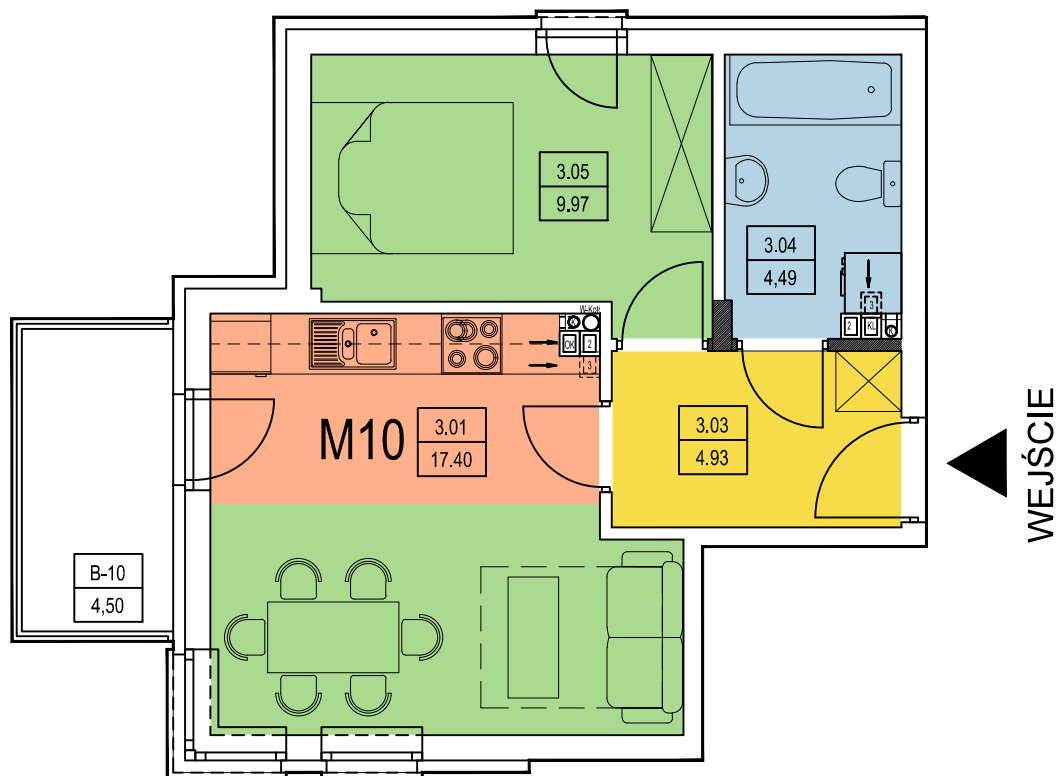

MIESZKANIE nr 10 - M10		
nr	nazwa pom.	[m2]
3.01	POKÓJ DZIENNY+KUCHNIA	17,400
3.03	HALL	4,93
3.04	ŁAZIENKA	4,49
3.05	SYPIALNIA	9,97
	RAZEM:	36.79
B-10	BALKON	4,50

OBIEKT	DOM POD DĘBEM NA OSIEDLU LILLI WENEDY PARK
ADRES	ul. Biezanowska 122 B, Kraków
INWESTOR	multidom ul. Kraszewskiego 23, Kraków

II PIĘTRO

B2 / M10