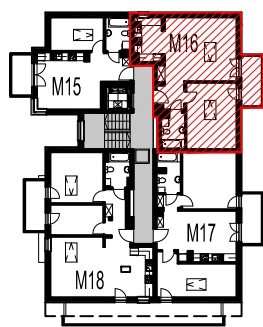

OBIEKT	DOM POD DĘBEM NA OSIEDLU LILLI WENEDY PARK
ADRES	ul. Biezanowska 122 B, Kraków
INWESTOR	multidom ul. Kraszewskiego 23, Kraków

III PIĘTRO

B2 / M16