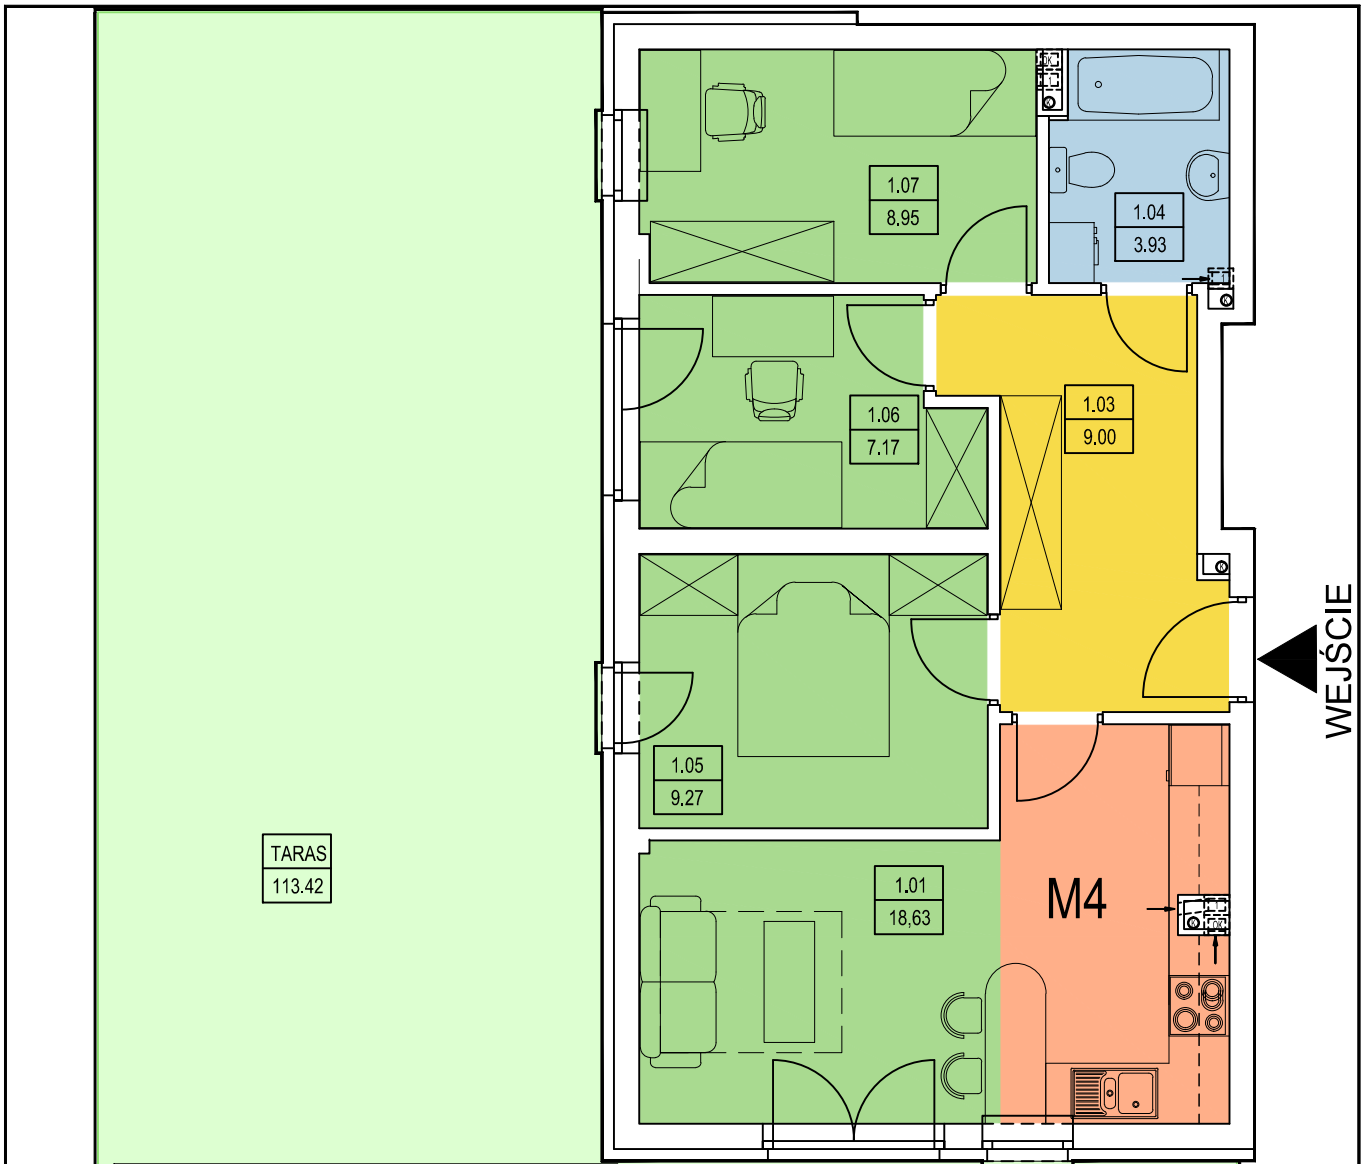

**KATALOG MIESZKAŃ
NA OSIEDLU LILLI WENEDY PARK
ul. Bieżanowska 122 B, Kraków**

WEJŚCIE

MIESZKANIE nr 1 - M1

nr	nazwa pom.	[m2]
1.01	POKÓJ DZIENNY	16,85
1.02	KUCHNIA	5,45
1.03	HALL	3,57
1.04	ŁAZIENKA	3,98
	RAZEM:	29,85
	TARAS	30,97

MIESZKANIE nr 2 - M2 z oddzielną kuchnią		
nr	nazwa pom.	[m2]
1.01a	POKÓJ DZIENNY	14,74
1.01b	KUCHNIA	5,27
1.03	HALL	3,86
1.04	ŁAZIENKA	3,98
1.05	SYPIALNIA	9,35
	RAZEM:	37,20
	TARAS	35,50

OBIEKT	DOM POD DĘBEM NA OSIEDLU LILLI WENEDY PARK
ADRES	ul. Biezanowska 122 B, Kraków
INWESTOR	multidom ul. Kraszewskiego 23, Kraków

PARTER

B2 / M2

MIESZKANIE nr 3 - M3		
nr	nazwa pom.	[m2]
1.01	POKÓJ DZIENNY+KUCHNIA	21,65
1.03	HALL	4,25
1.04	ŁAZIENKA	3,75
1.05	SYPIALNIA	9,86
	RAZEM:	39,51
	TARAS	98,95

MIESZKANIE nr 3 - M3 z wydzieloną sypialnią		
nr	nazwa pom.	[m2]
1.01a	POKÓJ DZIENNY+KUCHNIA	14,30
1.01b	SYPIALNIA	6,75
1.03	HALL	4,25
1.04	ŁAZIENKA	3,75
1.05	SYPIALNIA	9,86
	RAZEM:	38,91
	TARAS	98,95

OBIEKT	DOM POD DĘBEM NA OSIEDLU LILLI WENEDY PARK
ADRES	ul. Biezanowska 122 B, Kraków
INWESTOR	multidom ul. Kraszewskiego 23, Kraków

PARTER

B2 / M3

TARAS
113.42

MIESZKANIE nr 4 - M4

nr	nazwa pom.	[m ²]
1.01	POKÓJ DZIENNY+KUCHNIA	18,63
1.03	HALL	9,00
1.04	ŁAZIENKA	3,93
1.05	SYPIALNIA	9,27
1.06	SYPIALNIA	7,17
1.07	SYPIALNIA	8,95
	RAZEM:	56,95
	TARAS	113,42