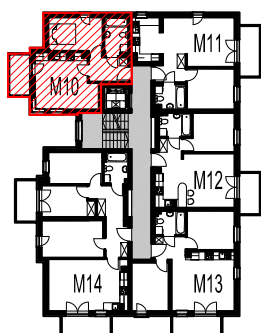

MIESZKANIE nr 10 - M10		
nr	nazwa pom.	[m2]
3.01	POKÓJ DZIENNY+KUCHNIA	17,400
3.03	HALL	4,93
3.04	ŁAZIENKA	4,49
3.05	SYPIALNIA	9,97
	RAZEM:	36.79
B-10	BALKON	4,50