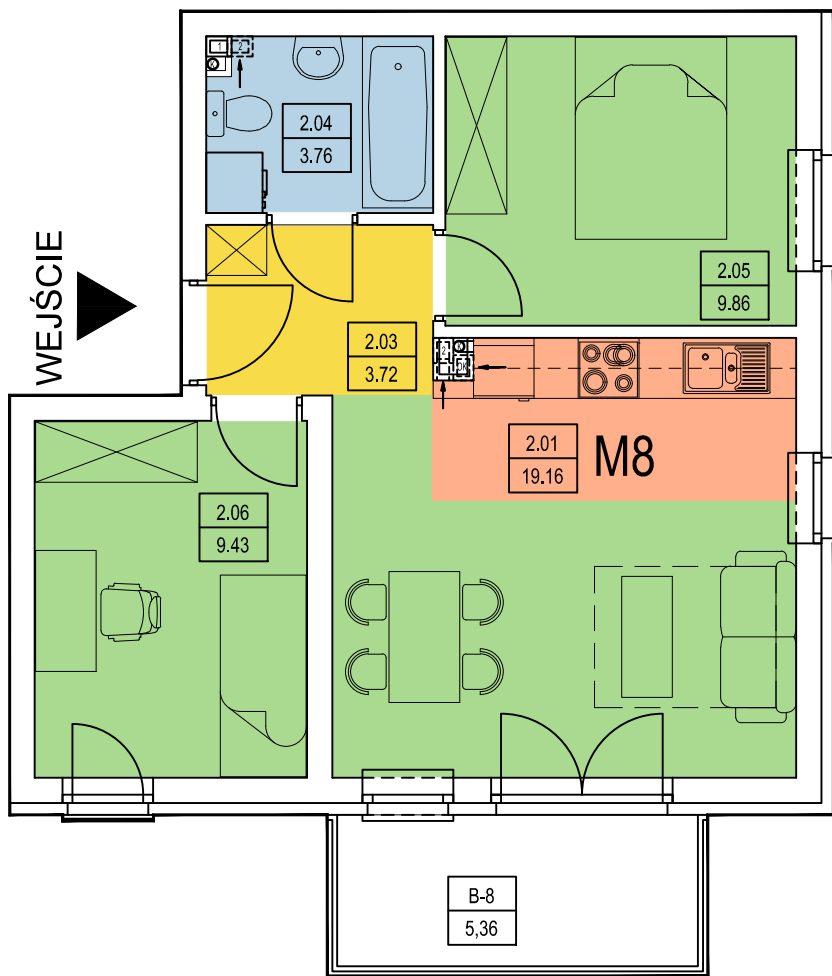

MIESZKANIE nr 8 - M8		
nr	nazwa pom.	[m2]
2.01	POKÓJ DZIENNY+KUCHNIA	19,16
2.03	HALL	3,72
2.04	ŁAZIENKA	3,76
2.05	SYPIALNIA	9,86
2.06	SYPIALNIA	9,43
	RAZEM:	45,93
B-8	BALKON	5,36

OBIEKT	DOM POD DĘBEM NA OSIEDLU LILLI WENEDY PARK
ADRES	ul. Biezanowska 122 B, Kraków
INWESTOR	multidom ul. Kraszewskiego 23, Kraków

I PIĘTRO

B2 / M8