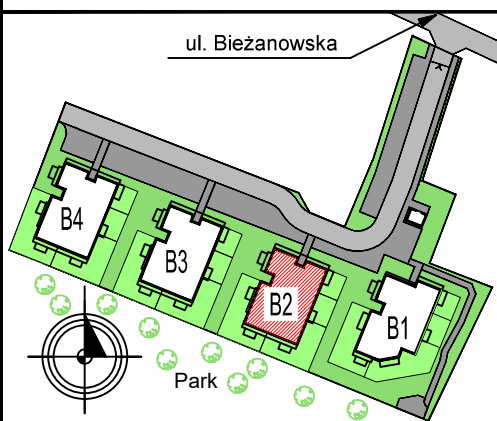

OBIEKT	DOM POD DĘBEM NA OSIEDLU LILLI WENEDY PARK
ADRES	ul. Biezanowska 122 B, Kraków
INWESTOR	multidom ul. Kraszewskiego 23, Kraków

III PIĘTRO

B2 / M16