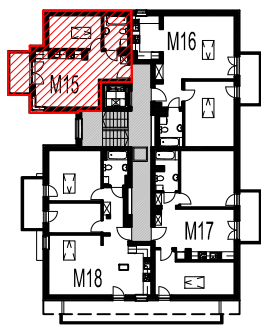

MIESZKANIE nr 15 - M15

nr	nazwa pom.	[m2]
4.01	POKÓJ DZIENNY+KUCHNIA	17,91
4.03	HALL	5,36
4.04	ŁAZIENKA	4,23
4.05	SYPIALNIA	1,93
	RAZEM:	29,43
B-15	BALKON	4,50