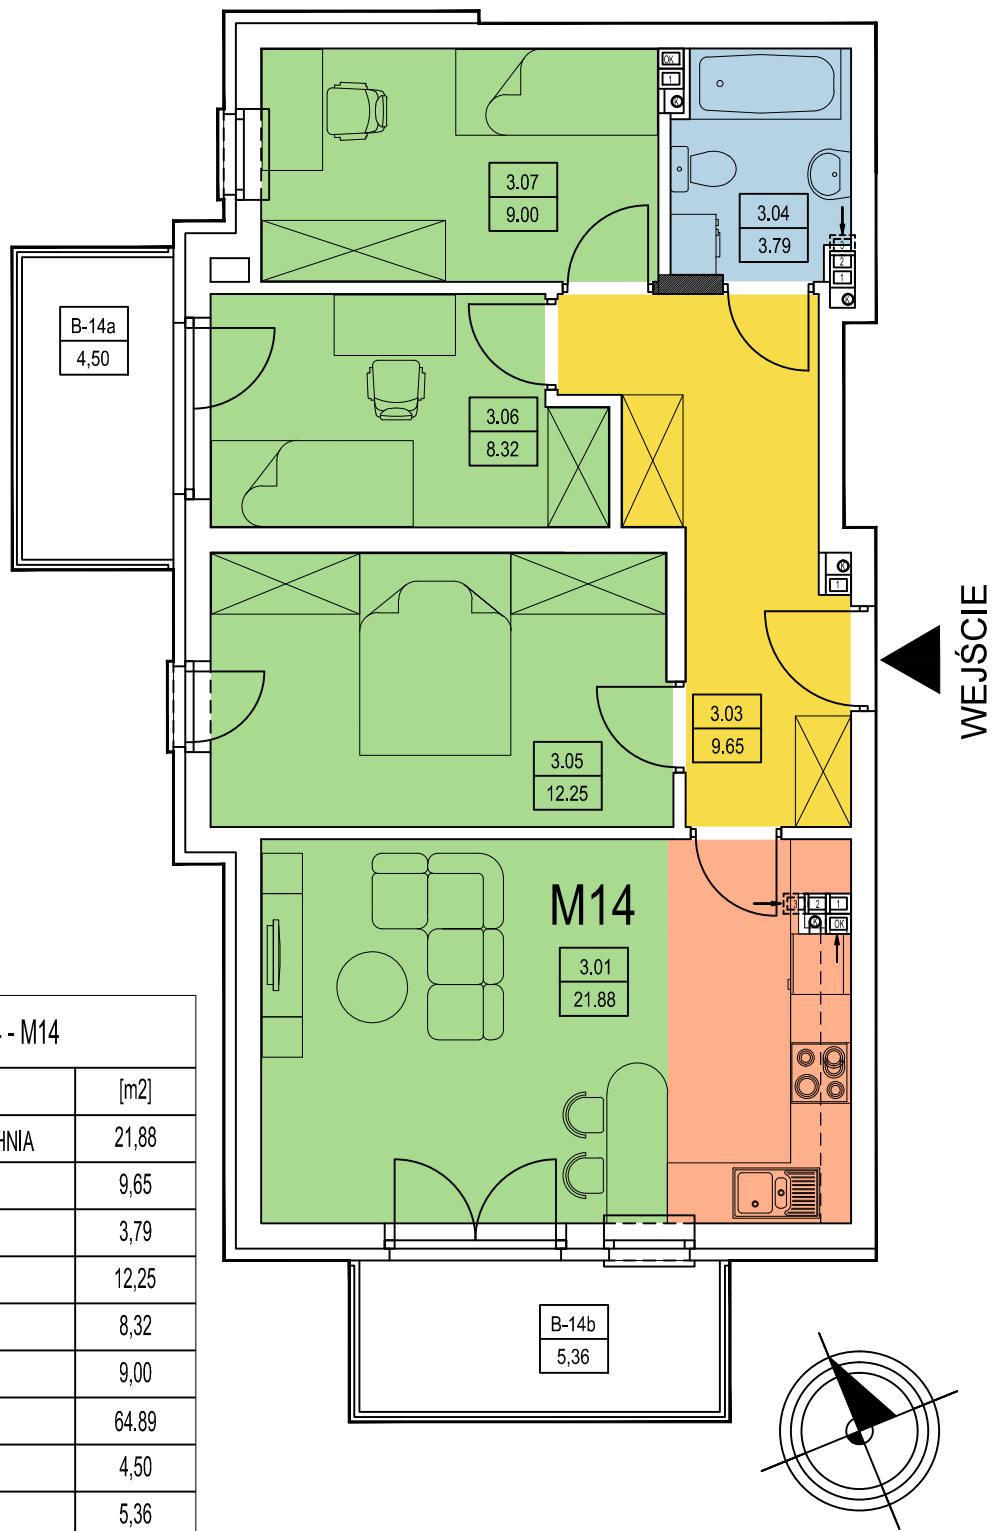

**KATALOG MIESZKAŃ
NA OSIEDLU LILLI WENEDY PARK
ul. Bieżanowska 122 B, Kraków**

WEJŚCIE

MIESZKANIE nr 1 - M1

nr	nazwa pom.	[m2]
1.01	POKÓJ DZIENNY	16,85
1.02	KUCHNIA	5,45
1.03	HALL	3,57
1.04	ŁAZIENKA	3,98
	RAZEM:	29,85
	TARAS	30,97

MIESZKANIE nr 2 - M2 z oddzielną kuchnią		
nr	nazwa pom.	[m2]
1.01a	POKÓJ DZIENNY	14,74
1.01b	KUCHNIA	5,27
1.03	HALL	3,86
1.04	ŁAZIENKA	3,98
1.05	SYPIALNIA	9,35
	RAZEM:	37,20
	TARAS	35,50

OBIEKT	DOM POD DĘBEM NA OSIEDLU LILLI WENEDY PARK
ADRES	ul. Biezanowska 122 B, Kraków
INWESTOR	multidom ul. Kraszewskiego 23, Kraków

II PIĘTRO

B2 / M12

MIESZKANIE nr 13 - M13		
nr	nazwa pom.	[m2]
2.01	POKÓJ DZIENNY+KUCHNIA	19,16
2.03	HALL	3,72
2.04	ŁAZIENKA	3,72
2.05	SYPIALNIA	9,86
2.06	SYPIALNIA	9,43
	RAZEM:	45.89
B-13	BALKON	5,36

OBIEKT	DOM POD DĘBEM NA OSIEDLU LILLI WENEDY PARK
ADRES	ul. Biezanowska 122 B, Kraków
INWESTOR	multidom ul. Kraszewskiego 23, Kraków

II PIĘTRO

B2 / M13

MIESZKANIE nr 14 - M14		
nr	nazwa pom.	[m2]
2.01	POKÓJ DZIENNY+KUCHNIA	21,88
2.03	HALL	9,65
2.04	ŁAZIENKA	3,79
2.05	SYPIALNIA	12,25
2.06	SYPIALNIA	8,32
2.07	SYPIALNIA	9,00
	RAZEM:	64,89
B-14a	BALKON	4,50
B-14b	BALKON	5,36