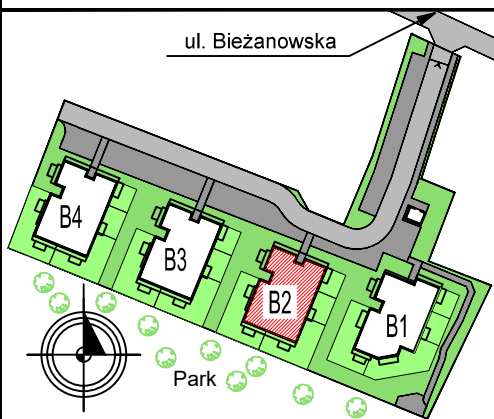

**KATALOG MIESZKAŃ
NA OSIEDLU LILLI WENEDY PARK
ul. Bieżanowska 122 B, Kraków**

WEJŚCIE

MIESZKANIE nr 1 - M1

nr	nazwa pom.	[m2]
1.01	POKÓJ DZIENNY	16,85
1.02	KUCHNIA	5,45
1.03	HALL	3,57
1.04	ŁAZIENKA	3,98
	RAZEM:	29,85
	TARAS	30,97

OBIEKT	DOM POD DĘBEM NA OSIEDLU LILLI WENEDY PARK
ADRES	ul. Biezanowska 122 B, Kraków
INWESTOR	multidom ul. Kraszewskiego 23, Kraków

PARTER

B2 / M1

WEJŚCIE

MIESZKANIE nr 2 - M2		
nr	nazwa pom.	[m2]
1.01	POKÓJ DZIENNY+KUCHNIA	20,71
1.03	HALL	3,86
1.04	ŁAZIENKA	3,98
1.05	SYPIALNIA	9,35
	RAZEM:	37,90
	TARAS	35,50

MIESZKANIE nr 2 - M2 z oddzielną kuchnią		
nr	nazwa pom.	[m2]
1.01a	POKÓJ DZIENNY	14,74
1.01b	KUCHNIA	5,27
1.03	HALL	3,86
1.04	ŁAZIENKA	3,98
1.05	SYPIALNIA	9,35
	RAZEM:	37,20
	TARAS	35,50

OBIEKT	DOM POD DĘBEM NA OSIEDLU LILLI WENEDY PARK
ADRES	ul. Biezanowska 122 B, Kraków
INWESTOR	multidom ul. Kraszewskiego 23, Kraków