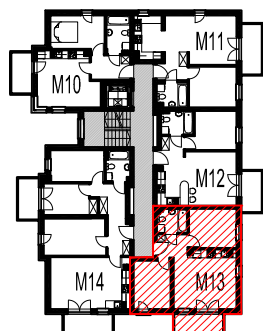

**KATALOG MIESZKAŃ
NA OSIEDLU LILLI WENEDY PARK
ul. Bieżanowska 122 B, Kraków**

WEJŚCIE

MIESZKANIE nr 1 - M1

nr	nazwa pom.	[m2]
1.01	POKÓJ DZIENNY	16,85
1.02	KUCHNIA	5,45
1.03	HALL	3,57
1.04	ŁAZIENKA	3,98
	RAZEM:	29,85
	TARAS	30,97

MIESZKANIE nr 12 - M12 z oddzielną kuchnią		
nr	nazwa pom.	[m2]
3.01a	POKÓJ DZIENNY	14,74
3.01b	KUCHNIA	5,27
3.03	HALL	3,86
3.04	ŁAZIENKA	3,91
3.05	SYPIALNIA	9,35
	RAZEM:	37,13
B-12	BALKON	4,50

OBIEKT	DOM POD DĘBEM NA OSIEDLU LILLI WENEDY PARK
ADRES	ul. Biezanowska 122 B, Kraków
INWESTOR	multidom ul. Kraszewskiego 23, Kraków

II PIĘTRO

B2 / M12

MIESZKANIE nr 13 - M13		
nr	nazwa pom.	[m2]
2.01	POKÓJ DZIENNY+KUCHNIA	19,16
2.03	HALL	3,72
2.04	ŁAZIENKA	3,72
2.05	SYPIALNIA	9,86
2.06	SYPIALNIA	9,43
	RAZEM:	45.89
B-13	BALKON	5,36

OBIEKT	DOM POD DĘBEM NA OSIEDLU LILLI WENEDY PARK
ADRES	ul. Biezanowska 122 B, Kraków
INWESTOR	multidom ul. Kraszewskiego 23, Kraków