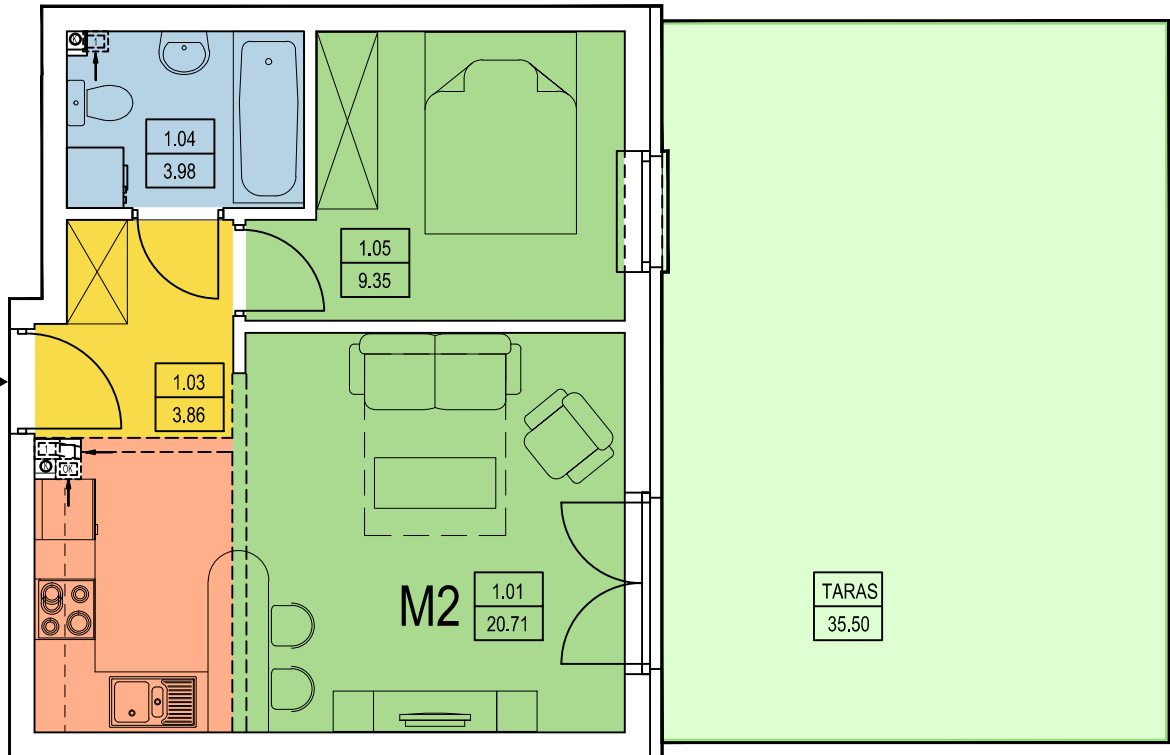

**KATALOG MIESZKAŃ
NA OSIEDLU LILLI WENEDY PARK
ul. Bieżanowska 122 B, Kraków**

WEJŚCIE

MIESZKANIE nr 1 - M1

nr	nazwa pom.	[m2]
1.01	POKÓJ DZIENNY	16,85
1.02	KUCHNIA	5,45
1.03	HALL	3,57
1.04	ŁAZIENKA	3,98
	RAZEM:	29,85
	TARAS	30,97

OBIEKT	DOM POD DĘBEM NA OSIEDLU LILLI WENEDY PARK
ADRES	ul. Biezanowska 122 B, Kraków
INWESTOR	multidom ul. Kraszewskiego 23, Kraków

PARTER

B2 / M1

WEJŚCIE

MIESZKANIE nr 2 - M2		
nr	nazwa pom.	[m2]
1.01	POKÓJ DZIENNY+KUCHNIA	20,71
1.03	HALL	3,86
1.04	ŁAZIENKA	3,98
1.05	SYPIALNIA	9,35
	RAZEM:	37,90
	TARAS	35,50

MIESZKANIE nr 2 - M2 z oddzielną kuchnią		
nr	nazwa pom.	[m2]
1.01a	POKÓJ DZIENNY	14,74
1.01b	KUCHNIA	5,27
1.03	HALL	3,86
1.04	ŁAZIENKA	3,98
1.05	SYPIALNIA	9,35
	RAZEM:	37,20
	TARAS	35,50

OBIEKT	DOM POD DĘBEM NA OSIEDLU LILLI WENEDY PARK
ADRES	ul. Biezanowska 122 B, Kraków
INWESTOR	multidom ul. Kraszewskiego 23, Kraków

PARTER

B2 / M2

MIESZKANIE nr 3 - M3		
nr	nazwa pom.	[m2]
1.01	POKÓJ DZIENNY+KUCHNIA	21,65
1.03	HALL	4,25
1.04	ŁAZIENKA	3,75
1.05	SYPIALNIA	9,86
	RAZEM:	39,51
	TARAS	98,95

MIESZKANIE nr 3 - M3 z wydzieloną sypialnią		
nr	nazwa pom.	[m2]
1.01a	POKÓJ DZIENNY+KUCHNIA	14,30
1.01b	SYPIALNIA	6,75
1.03	HALL	4,25
1.04	ŁAZIENKA	3,75
1.05	SYPIALNIA	9,86
	RAZEM:	38,91
	TARAS	98,95