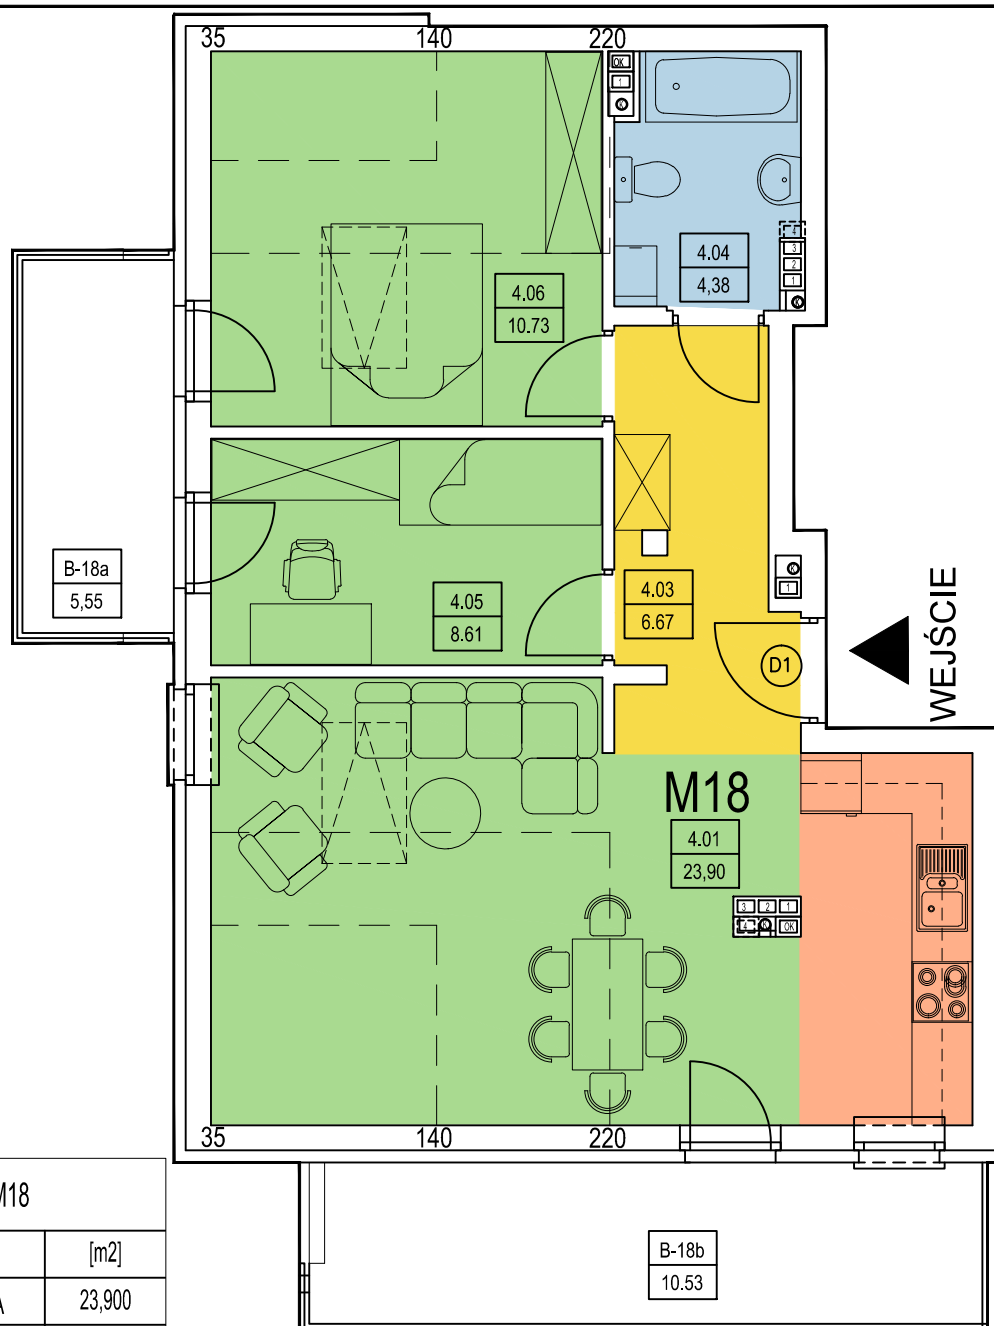

MIESZKANIE nr 18 - M18

nr	nazwa pom.	[m2]
4.01	POKÓJ DZIENNY+KUCHNIA	23,900
4.03	HALL	6,670
4.04	ŁAZIENKA	4,38
4.05	SYPIALNIA	8,61
4.06	SYPIALNIA	10,73
	RAZEM:	54,29
B-18a	BALKON	5,55
B-18b	BALKON	10,53