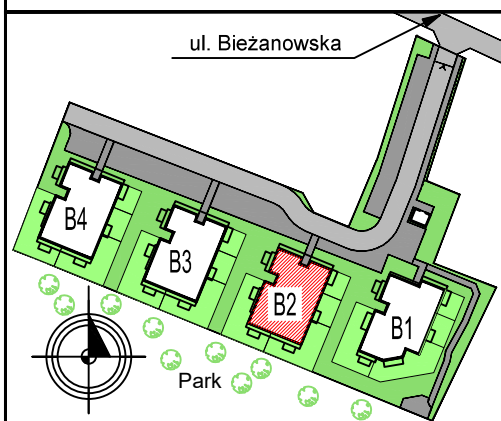

MIESZKANIE nr 8 - M8		
nr	nazwa pom.	[m2]
2.01	POKÓJ DZIENNY+KUCHNIA	19,16
2.03	HALL	3,72
2.04	ŁAZIENKA	3,76
2.05	SYPIALNIA	9,86
2.06	SYPIALNIA	9,43
	RAZEM:	45,93
B-8	BALKON	5,36