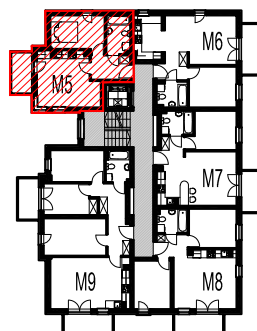

MIESZKANIE nr 5 - M5		
nr	nazwa pom.	[m2]
2.01	POKÓJ DZIENNY+KUCHNIA	17,26
2.03	HALL	4,93
2.04	ŁAZIENKA	4,49
2.05	SYPIALNIA	9,97
	RAZEM:	36.65
B-5	BALKON	4,50