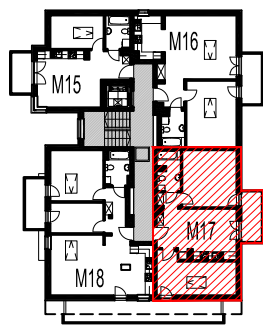

MIESZKANIE nr 17 - M17

nr	nazwa pom.	[m2]
4.01	POKÓJ DZIENNY+KUCHNIA	19,84
4.03	HALL	1,63
4.04	ŁAZIENKA	4,76
4.05	SYPIALNIA	11,13
4.06	SYPIALNIA	8,02
	RAZEM:	45,38
B-17a	BALKON	5,55
B-17b	BALKON	7,81