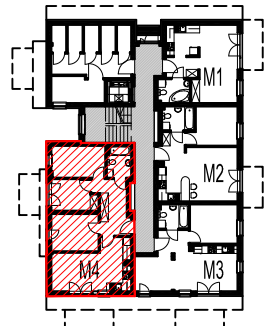

**KATALOG MIESZKAŃ
NA OSIEDLU LILLI WENEDY PARK
ul. Bieżanowska 122 B, Kraków**

WEJŚCIE

MIESZKANIE nr 1 - M1

nr	nazwa pom.	[m2]
1.01	POKÓJ DZIENNY	16,85
1.02	KUCHNIA	5,45
1.03	HALL	3,57
1.04	ŁAZIENKA	3,98
	RAZEM:	29,85
	TARAS	30,97

PARTER

B2 / M2

MIESZKANIE nr 3 - M3		
nr	nazwa pom.	[m2]
1.01	POKÓJ DZIENNY+KUCHNIA	21,65
1.03	HALL	4,25
1.04	ŁAZIENKA	3,75
1.05	SYPIALNIA	9,86
	RAZEM:	39,51
	TARAS	98,95

MIESZKANIE nr 3 - M3 z wydzieloną sypialnią		
nr	nazwa pom.	[m2]
1.01a	POKÓJ DZIENNY+KUCHNIA	14,30
1.01b	SYPIALNIA	6,75
1.03	HALL	4,25
1.04	ŁAZIENKA	3,75
1.05	SYPIALNIA	9,86
	RAZEM:	38,91
	TARAS	98,95

OBIEKT	DOM POD DĘBEM NA OSIEDLU LILLI WENEDY PARK
ADRES	ul. Biezanowska 122 B, Kraków
INWESTOR	multidom ul. Kraszewskiego 23, Kraków

PARTER

B2 / M3

TARAS
113.42

MIESZKANIE nr 4 - M4

nr	nazwa pom.	[m ²]
1.01	POKÓJ DZIENNY+KUCHNIA	18,63
1.03	HALL	9,00
1.04	ŁAZIENKA	3,93
1.05	SYPIALNIA	9,27
1.06	SYPIALNIA	7,17
1.07	SYPIALNIA	8,95
	RAZEM:	56,95
	TARAS	113,42