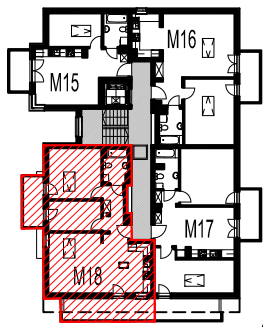

OBIEKT	DOM POD DĘBEM NA OSIEDLU LILLI WENEDY PARK
ADRES	ul. Biezanowska 122 B, Kraków
INWESTOR	multidom ul. Kraszewskiego 23, Kraków
III PIĘTRO	
B2 / M18