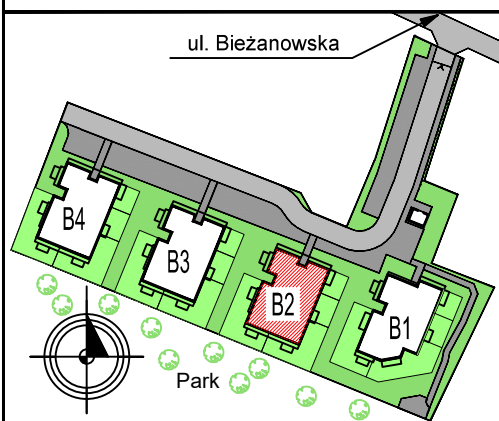

OBIEKT	DOM POD DĘBEM NA OSIEDLU LILLI WENEDY PARK
ADRES	ul. Biezanowska 122 B, Kraków
INWESTOR	multidom ul. Kraszewskiego 23, Kraków

PARTER

B2 / M1

WEJŚCIE

MIESZKANIE nr 2 - M2		
nr	nazwa pom.	[m2]
1.01	POKÓJ DZIENNY+KUCHNIA	20,71
1.03	HALL	3,86
1.04	ŁAZIENKA	3,98
1.05	SYPIALNIA	9,35
	RAZEM:	37,90
	TARAS	35,50

OBIEKT	DOM POD DĘBEM NA OSIEDLU LILLI WENEDY PARK
ADRES	ul. Biezanowska 122 B, Kraków
INWESTOR	multidom ul. Kraszewskiego 23, Kraków

II PIĘTRO

B2 / M10

MIESZKANIE nr 11 - M11

nr	nazwa pom.	[m2]
3.01	POKÓJ DZIENNY	17,59
3.02	WNĘKA KUCHENNA	6,33
3.03	HALL	4,12
3.04	ŁAZIENKA	3,84
3.05	SYPIALNIA	10,31
	RAZEM:	42,19
B-11	BALKON	5,55