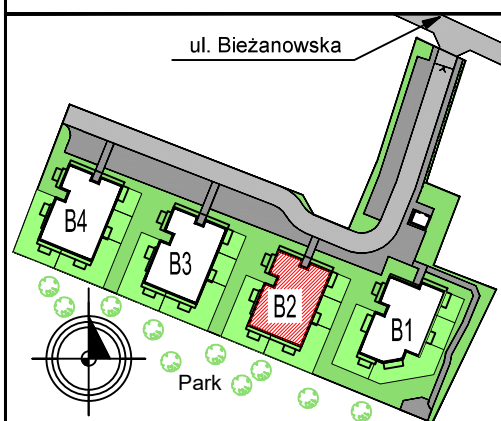

MIESZKANIE nr 7 - M7		
nr	nazwa pom.	[m2]
2.01	POKÓJ DZIENNY+KUCHNIA	20,71
2.03	HALL	3,86
2.04	ŁAZIENKA	3,95
2.05	SYPIALNIA	9,35
	RAZEM:	37,87
B-7	BALKON	4,50

MIESZKANIE nr 7 - M7 z oddzielną kuchnią		
nr	nazwa pom.	[m2]
2.01a	POKÓJ DZIENNY	14,74
2.01b	KUCHNIA	5,27
2.03	HALL	3,86
2.04	ŁAZIENKA	3,95
2.05	SYPIALNIA	9,35
	RAZEM:	37,17
B-7	BALKON	4,50