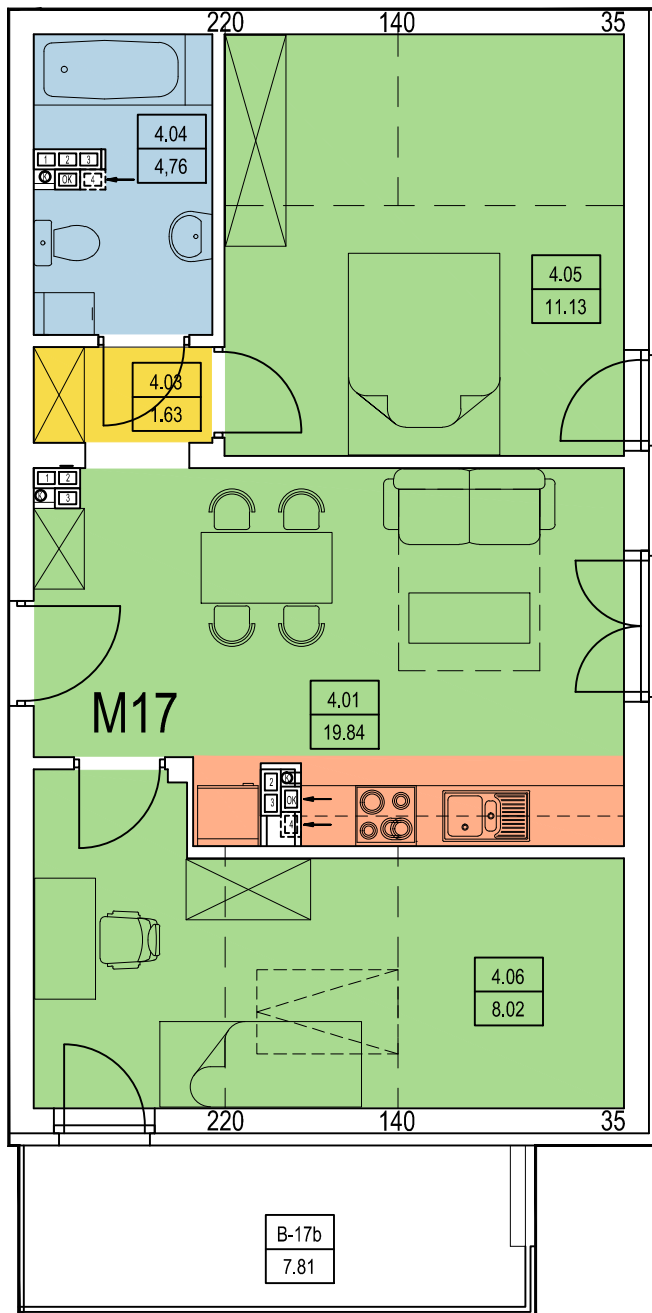

WEJŚCIE

MIESZKANIE nr 17 - M17

nr	nazwa pom.	[m2]
4.01	POKÓJ DZIENNY+KUCHNIA	19,84
4.03	HALL	1,63
4.04	ŁAZIENKA	4,76
4.05	SYPIALNIA	11,13
4.06	SYPIALNIA	8,02
	RAZEM:	45,38
B-17a	BALKON	5,55
B-17b	BALKON	7,81

OBIEKT	DOM POD DĘBEM NA OSIEDLU LILLI WENEDY PARK
ADRES	ul. Biezanowska 122 B, Kraków
INWESTOR	multidom ul. Kraszewskiego 23, Kraków

III PIĘTRO

B2 / M17