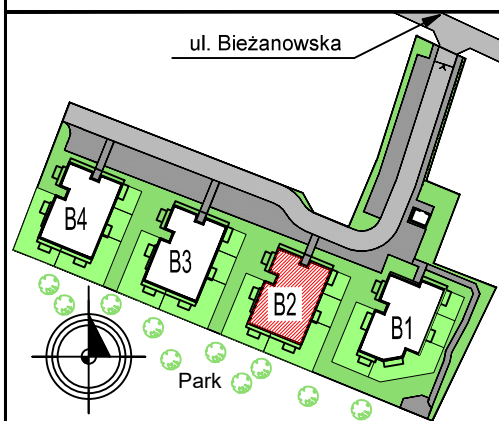

MIESZKANIE nr 12 - M12		
nr	nazwa pom.	[m2]
3.01	POKÓJ DZIENNY+KUCHNIA	20,71
3.03	HALL	3,86
3.04	ŁAZIENKA	3,91
3.05	SYPIALNIA	9,35
	RAZEM:	37,83
B-12	BALKON	4,50

MIESZKANIE nr 12 - M12 z oddzielną kuchnią		
nr	nazwa pom.	[m2]
3.01a	POKÓJ DZIENNY	14,74
3.01b	KUCHNIA	5,27
3.03	HALL	3,86
3.04	ŁAZIENKA	3,91
3.05	SYPIALNIA	9,35
	RAZEM:	37,13
B-12	BALKON	4,50