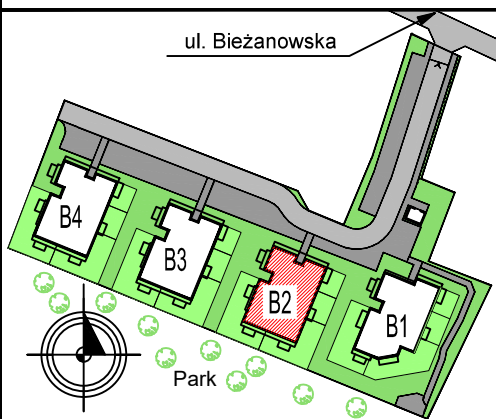

**KATALOG MIESZKAŃ
NA OSIEDLU LILLI WENEDY PARK
ul. Bieżanowska 122 B, Kraków**

WEJŚCIE

MIESZKANIE nr 1 - M1

nr	nazwa pom.	[m2]
1.01	POKÓJ DZIENNY	16,85
1.02	KUCHNIA	5,45
1.03	HALL	3,57
1.04	ŁAZIENKA	3,98
	RAZEM:	29,85
	TARAS	30,97

OBIEKT	DOM POD DĘBEM NA OSIEDLU LILLI WENEDY PARK
ADRES	ul. Biezanowska 122 B, Kraków
INWESTOR	multidom ul. Kraszewskiego 23, Kraków

PARTER

B2 / M1

WEJŚCIE

MIESZKANIE nr 2 - M2		
nr	nazwa pom.	[m2]
1.01	POKÓJ DZIENNY+KUCHNIA	20,71
1.03	HALL	3,86
1.04	ŁAZIENKA	3,98
1.05	SYPIALNIA	9,35
	RAZEM:	37,90
	TARAS	35,50

OBIEKT	DOM POD DĘBEM NA OSIEDLU LILLI WENEDY PARK
ADRES	ul. Biezanowska 122 B, Kraków
INWESTOR	multidom ul. Kraszewskiego 23, Kraków

III PIĘTRO

B2 / M16

WEJŚCIE

MIESZKANIE nr 17 - M17

nr	nazwa pom.	[m2]
4.01	POKÓJ DZIENNY+KUCHNIA	19,84
4.03	HALL	1,63
4.04	ŁAZIENKA	4,76
4.05	SYPIALNIA	11,13
4.06	SYPIALNIA	8,02
	RAZEM:	45,38
B-17a	BALKON	5,55
B-17b	BALKON	7,81