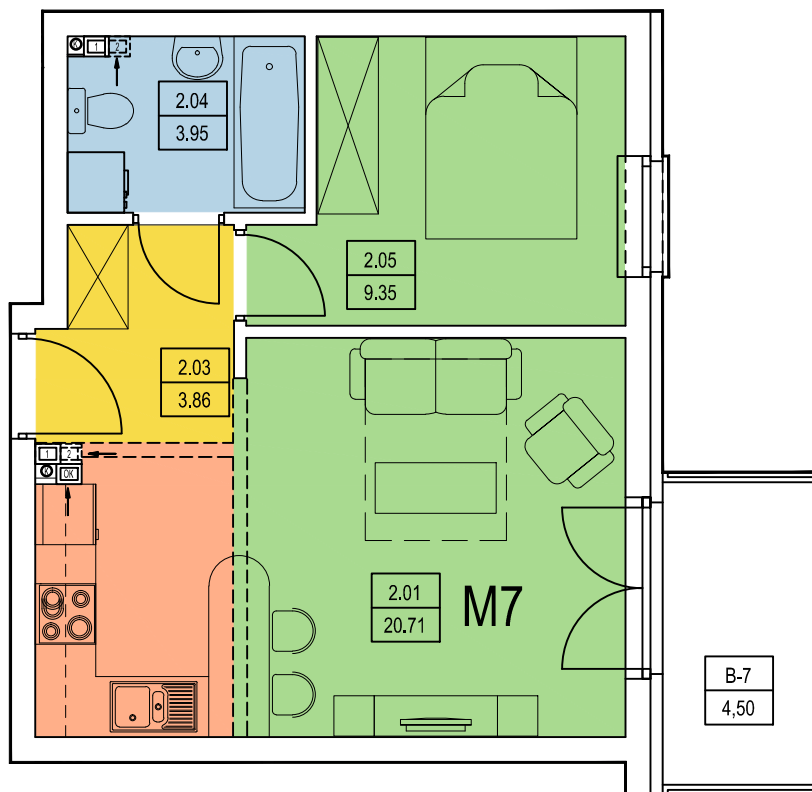

WEJŚCIE

MIESZKANIE nr 7 - M7		
nr	nazwa pom.	[m2]
2.01	POKÓJ DZIENNY+KUCHNIA	20,71
2.03	HALL	3,86
2.04	ŁAZIENKA	3,95
2.05	SYPIALNIA	9,35
	RAZEM:	37,87
B-7	BALKON	4,50

MIESZKANIE nr 7 - M7 z oddzielną kuchnią		
nr	nazwa pom.	[m2]
2.01a	POKÓJ DZIENNY	14,74
2.01b	KUCHNIA	5,27
2.03	HALL	3,86
2.04	ŁAZIENKA	3,95
2.05	SYPIALNIA	9,35
	RAZEM:	37,17
B-7	BALKON	4,50

OBIEKT	DOM POD DĘBEM NA OSIEDLU LILLI WENEDY PARK
ADRES	ul. Biezanowska 122 B, Kraków
INWESTOR	multidom ul. Kraszewskiego 23, Kraków

I PIĘTRO

B2 / M7