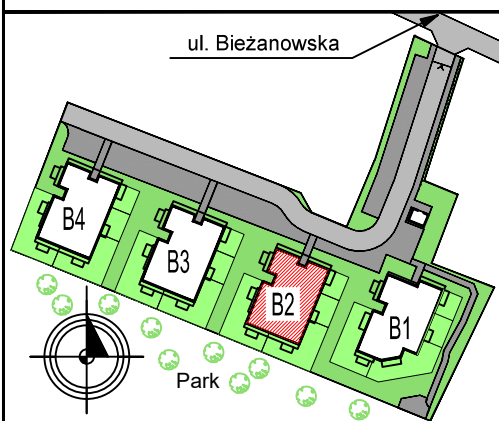

OBIEKT	DOM POD DĘBEM NA OSIEDLU LILLI WENEDY PARK
ADRES	ul. Biezanowska 122 B, Kraków
INWESTOR	multidom ul. Kraszewskiego 23, Kraków

PARTER

B2 / M1

WEJŚCIE

MIESZKANIE nr 2 - M2		
nr	nazwa pom.	[m2]
1.01	POKÓJ DZIENNY+KUCHNIA	20,71
1.03	HALL	3,86
1.04	ŁAZIENKA	3,98
1.05	SYPIALNIA	9,35
	RAZEM:	37,90
	TARAS	35,50

OBIEKT	DOM POD DĘBEM NA OSIEDLU LILLI WENEDY PARK
ADRES	ul. Biezanowska 122 B, Kraków
INWESTOR	multidom ul. Kraszewskiego 23, Kraków

II PIĘTRO

B2 / M14

MIESZKANIE nr 15 - M15

nr	nazwa pom.	[m2]
4.01	POKÓJ DZIENNY+KUCHNIA	17,91
4.03	HALL	5,36
4.04	ŁAZIENKA	4,23
4.05	SYPIALNIA	1,93
	RAZEM:	29,43
B-15	BALKON	4,50