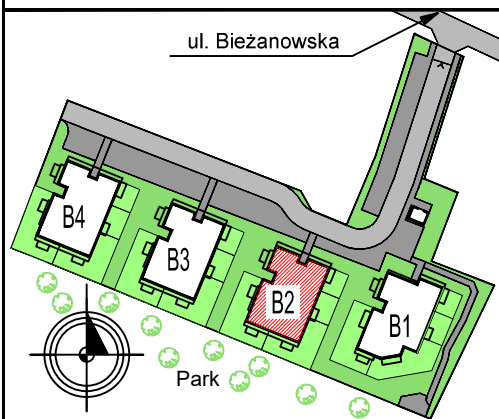

OBIEKT	DOM POD DĘBEM NA OSIEDLU LILLI WENEDY PARK
ADRES	ul. Biezanowska 122 B, Kraków
INWESTOR	multidom ul. Kraszewskiego 23, Kraków

PARTER

B2 / M1

WEJŚCIE

MIESZKANIE nr 2 - M2		
nr	nazwa pom.	[m2]
1.01	POKÓJ DZIENNY+KUCHNIA	20,71
1.03	HALL	3,86
1.04	ŁAZIENKA	3,98
1.05	SYPIALNIA	9,35
	RAZEM:	37,90
	TARAS	35,50

OBIEKT	DOM POD DĘBEM NA OSIEDLU LILLI WENEDY PARK
ADRES	ul. Biezanowska 122 B, Kraków
INWESTOR	multidom ul. Kraszewskiego 23, Kraków

I PIĘTRO

B2 / M5

MIESZKANIE nr 6 - M6

nr	nazwa pom.	[m2]
2.01	POKÓJ DZIENNY	17,59
2.02	WNĘKA KUCHENNA	6,46
2.03	HALL	4,12
2.04	ŁAZIENKA	3,97
2.05	SYPIALNIA	10,31
	RAZEM:	42,45
B-6	BALKON	5,55