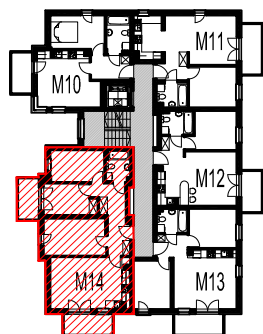

**KATALOG MIESZKAŃ
NA OSIEDLU LILLI WENEDY PARK
ul. Bieżanowska 122 B, Kraków**

WEJŚCIE

MIESZKANIE nr 1 - M1

nr	nazwa pom.	[m2]
1.01	POKÓJ DZIENNY	16,85
1.02	KUCHNIA	5,45
1.03	HALL	3,57
1.04	ŁAZIENKA	3,98
	RAZEM:	29,85
	TARAS	30,97

II PIĘTRO

B2 / M12

MIESZKANIE nr 13 - M13		
nr	nazwa pom.	[m2]
2.01	POKÓJ DZIENNY+KUCHNIA	19,16
2.03	HALL	3,72
2.04	ŁAZIENKA	3,72
2.05	SYPIALNIA	9,86
2.06	SYPIALNIA	9,43
	RAZEM:	45.89
B-13	BALKON	5,36

OBIEKT	DOM POD DĘBEM NA OSIEDLU LILLI WENEDY PARK
ADRES	ul. Biezanowska 122 B, Kraków
INWESTOR	multidom ul. Kraszewskiego 23, Kraków

II PIĘTRO

B2 / M13

MIESZKANIE nr 14 - M14		
nr	nazwa pom.	[m2]
2.01	POKÓJ DZIENNY+KUCHNIA	21,88
2.03	HALL	9,65
2.04	ŁAZIENKA	3,79
2.05	SYPIALNIA	12,25
2.06	SYPIALNIA	8,32
2.07	SYPIALNIA	9,00
	RAZEM:	64,89
B-14a	BALKON	4,50
B-14b	BALKON	5,36