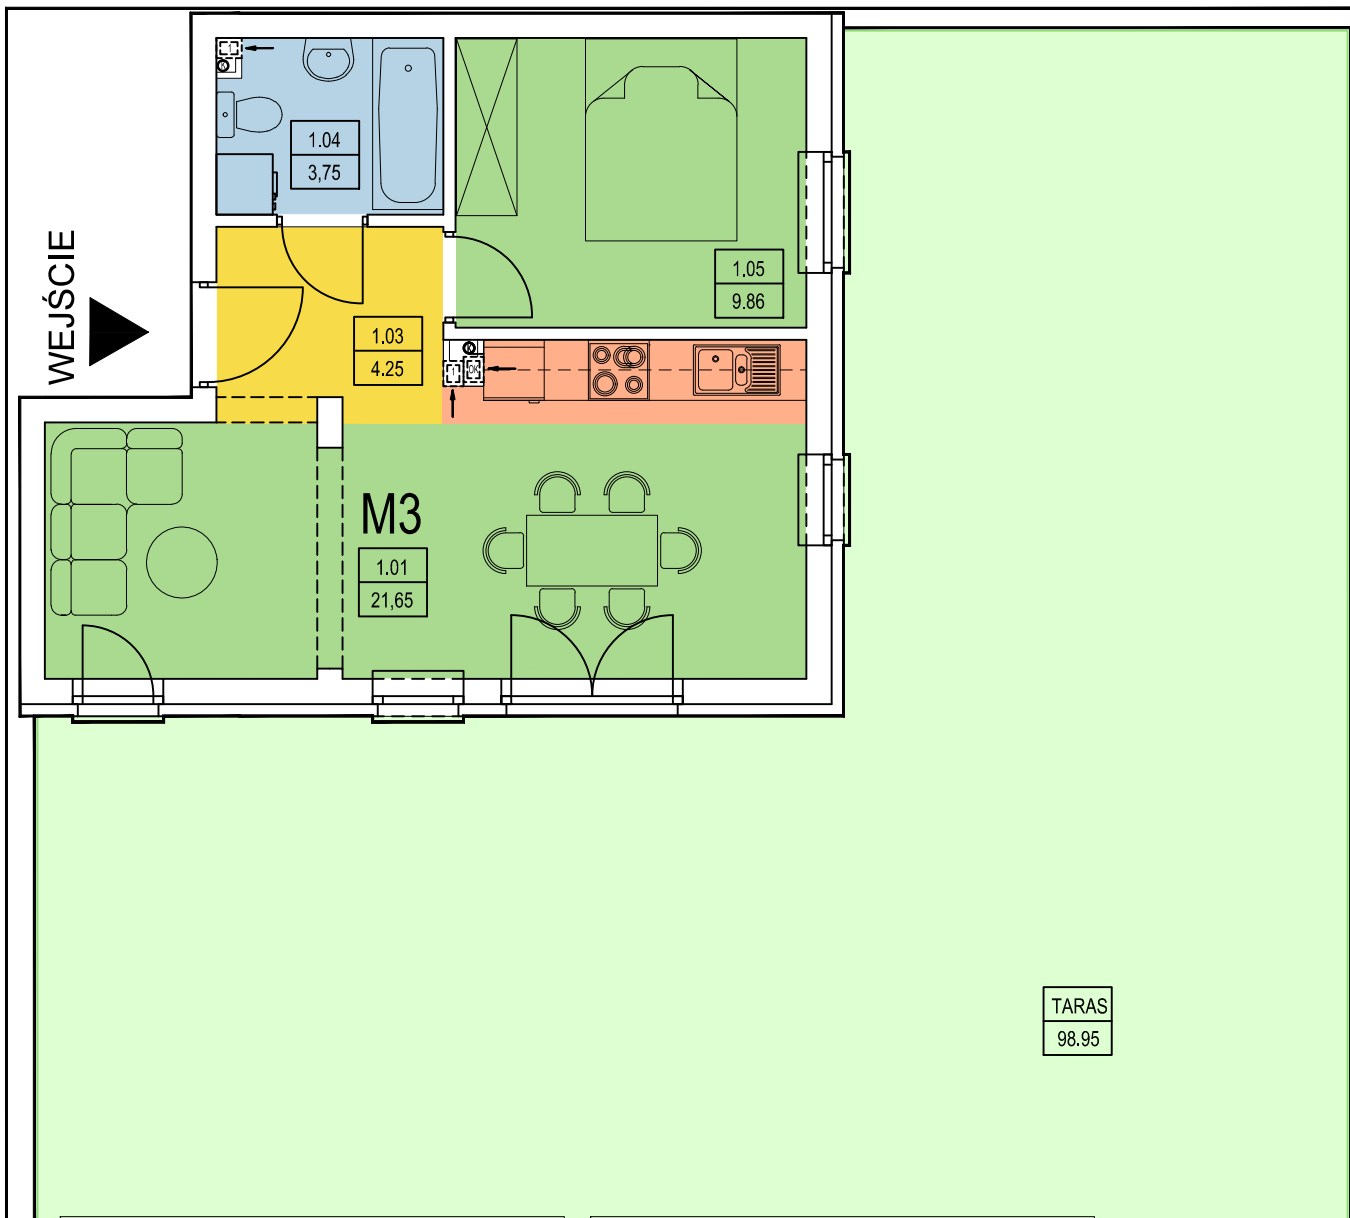

**KATALOG MIESZKAŃ
NA OSIEDLU LILLI WENEDY PARK
ul. Bieżanowska 122 B, Kraków**

WEJŚCIE

MIESZKANIE nr 1 - M1

nr	nazwa pom.	[m2]
1.01	POKÓJ DZIENNY	16,85
1.02	KUCHNIA	5,45
1.03	HALL	3,57
1.04	ŁAZIENKA	3,98
	RAZEM:	29,85
	TARAS	30,97

OBIEKT	DOM POD DĘBEM NA OSIEDLU LILLI WENEDY PARK
ADRES	ul. Biezanowska 122 B, Kraków
INWESTOR	multidom ul. Kraszewskiego 23, Kraków

PARTER

B2 / M1

WEJŚCIE

MIESZKANIE nr 2 - M2		
nr	nazwa pom.	[m2]
1.01	POKÓJ DZIENNY+KUCHNIA	20,71
1.03	HALL	3,86
1.04	ŁAZIENKA	3,98
1.05	SYPIALNIA	9,35
	RAZEM:	37,90
	TARAS	35,50

MIESZKANIE nr 2 - M2 z oddzielną kuchnią		
nr	nazwa pom.	[m2]
1.01a	POKÓJ DZIENNY	14,74
1.01b	KUCHNIA	5,27
1.03	HALL	3,86
1.04	ŁAZIENKA	3,98
1.05	SYPIALNIA	9,35
	RAZEM:	37,20
	TARAS	35,50

OBIEKT	DOM POD DĘBEM NA OSIEDLU LILLI WENEDY PARK
ADRES	ul. Biezanowska 122 B, Kraków
INWESTOR	multidom ul. Kraszewskiego 23, Kraków

PARTER

B2 / M2

MIESZKANIE nr 3 - M3		
nr	nazwa pom.	[m2]
1.01	POKÓJ DZIENNY+KUCHNIA	21,65
1.03	HALL	4,25
1.04	ŁAZIENKA	3,75
1.05	SYPIALNIA	9,86
	RAZEM:	39,51
	TARAS	98,95

MIESZKANIE nr 3 - M3 z wydzieloną sypialnią		
nr	nazwa pom.	[m2]
1.01a	POKÓJ DZIENNY+KUCHNIA	14,30
1.01b	SYPIALNIA	6,75
1.03	HALL	4,25
1.04	ŁAZIENKA	3,75
1.05	SYPIALNIA	9,86
	RAZEM:	38,91
	TARAS	98,95