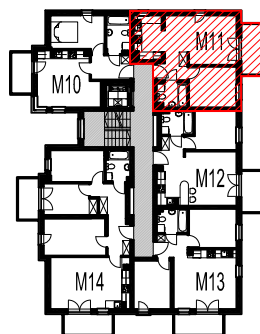

I PIĘTRO

B2 / M8

MIESZKANIE nr 9 - M9		
nr	nazwa pom.	[m2]
2.01	POKÓJ DZIENNY+KUCHNIA	21,86
2.03	HALL	9,65
2.04	ŁAZIENKA	3,87
2.05	SYPIALNIA	12,34
2.06	SYPIALNIA	8,32
2.07	SYPIALNIA	8,95
	RAZEM:	64,99
B-9a	BALKON	4,50
B-9b	BALKON	5,36

OBIEKT	DOM POD DĘBEM NA OSIEDLU LILLI WENEDY PARK
ADRES	ul. Biezanowska 122 B, Kraków
INWESTOR	multidom ul. Kraszewskiego 23, Kraków

II PIĘTRO

B2 / M10

MIESZKANIE nr 11 - M11

nr	nazwa pom.	[m2]
3.01	POKÓJ DZIENNY	17,59
3.02	WNĘKA KUCHENNA	6,33
3.03	HALL	4,12
3.04	ŁAZIENKA	3,84
3.05	SYPIALNIA	10,31
	RAZEM:	42,19
B-11	BALKON	5,55