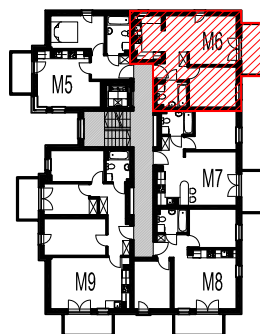

PARTER

B2 / M2

MIESZKANIE nr 3 - M3		
nr	nazwa pom.	[m2]
1.01	POKÓJ DZIENNY+KUCHNIA	21,65
1.03	HALL	4,25
1.04	ŁAZIENKA	3,75
1.05	SYPIALNIA	9,86
	RAZEM:	39,51
	TARAS	98,95

MIESZKANIE nr 3 - M3 z wydzieloną sypialnią		
nr	nazwa pom.	[m2]
1.01a	POKÓJ DZIENNY+KUCHNIA	14,30
1.01b	SYPIALNIA	6,75
1.03	HALL	4,25
1.04	ŁAZIENKA	3,75
1.05	SYPIALNIA	9,86
	RAZEM:	38,91
	TARAS	98,95

OBIEKT	DOM POD DĘBEM NA OSIEDLU LILLI WENEDY PARK
ADRES	ul. Biezanowska 122 B, Kraków
INWESTOR	multidom ul. Kraszewskiego 23, Kraków

I PIĘTRO

B2 / M5

MIESZKANIE nr 6 - M6

nr	nazwa pom.	[m2]
2.01	POKÓJ DZIENNY	17,59
2.02	WNĘKA KUCHENNA	6,46
2.03	HALL	4,12
2.04	ŁAZIENKA	3,97
2.05	SYPIALNIA	10,31
	RAZEM:	42,45
B-6	BALKON	5,55