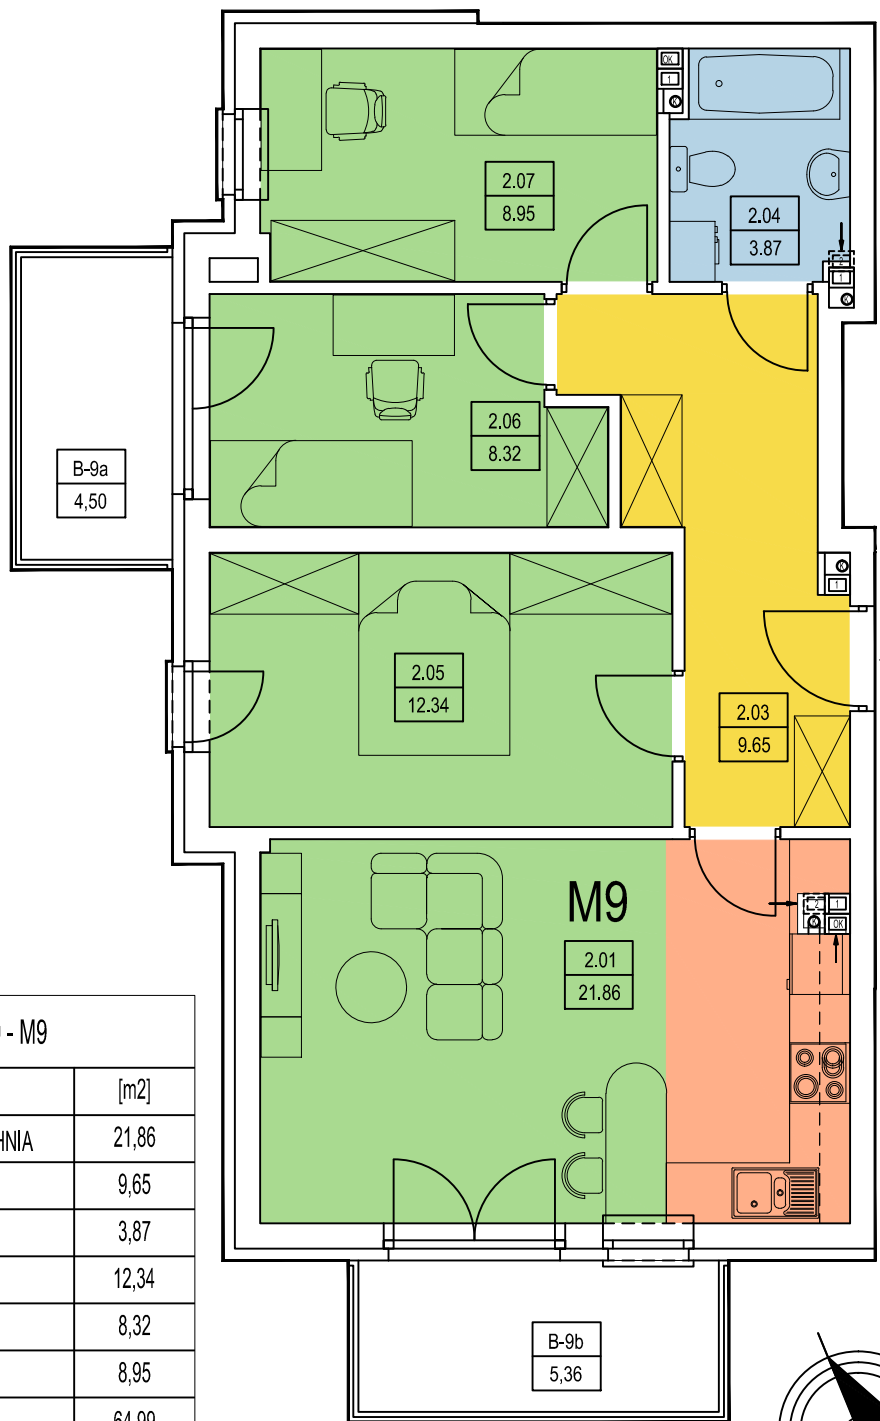

**KATALOG MIESZKAŃ
NA OSIEDLU LILLI WENEDY PARK
ul. Bieżanowska 122 B, Kraków**

WEJŚCIE

MIESZKANIE nr 1 - M1

nr	nazwa pom.	[m2]
1.01	POKÓJ DZIENNY	16,85
1.02	KUCHNIA	5,45
1.03	HALL	3,57
1.04	ŁAZIENKA	3,98
	RAZEM:	29,85
	TARAS	30,97

MIESZKANIE nr 7 - M7 z oddzielną kuchnią		
nr	nazwa pom.	[m2]
2.01a	POKÓJ DZIENNY	14,74
2.01b	KUCHNIA	5,27
2.03	HALL	3,86
2.04	ŁAZIENKA	3,95
2.05	SYPIALNIA	9,35
	RAZEM:	37,17
B-7	BALKON	4,50

OBIEKT	DOM POD DĘBEM NA OSIEDLU LILLI WENEDY PARK
ADRES	ul. Biezanowska 122 B, Kraków
INWESTOR	multidom ul. Kraszewskiego 23, Kraków

I PIĘTRO

B2 / M7

MIESZKANIE nr 8 - M8		
nr	nazwa pom.	[m2]
2.01	POKÓJ DZIENNY+KUCHNIA	19,16
2.03	HALL	3,72
2.04	ŁAZIENKA	3,76
2.05	SYPIALNIA	9,86
2.06	SYPIALNIA	9,43
	RAZEM:	45,93
B-8	BALKON	5,36

OBIEKT	DOM POD DĘBEM NA OSIEDLU LILLI WENEDY PARK
ADRES	ul. Biezanowska 122 B, Kraków
INWESTOR	multidom ul. Kraszewskiego 23, Kraków

I PIĘTRO

B2 / M8

MIESZKANIE nr 9 - M9		
nr	nazwa pom.	[m2]
2.01	POKÓJ DZIENNY+KUCHNIA	21,86
2.03	HALL	9,65
2.04	ŁAZIENKA	3,87
2.05	SYPIALNIA	12,34
2.06	SYPIALNIA	8,32
2.07	SYPIALNIA	8,95
	RAZEM:	64,99
B-9a	BALKON	4,50
B-9b	BALKON	5,36