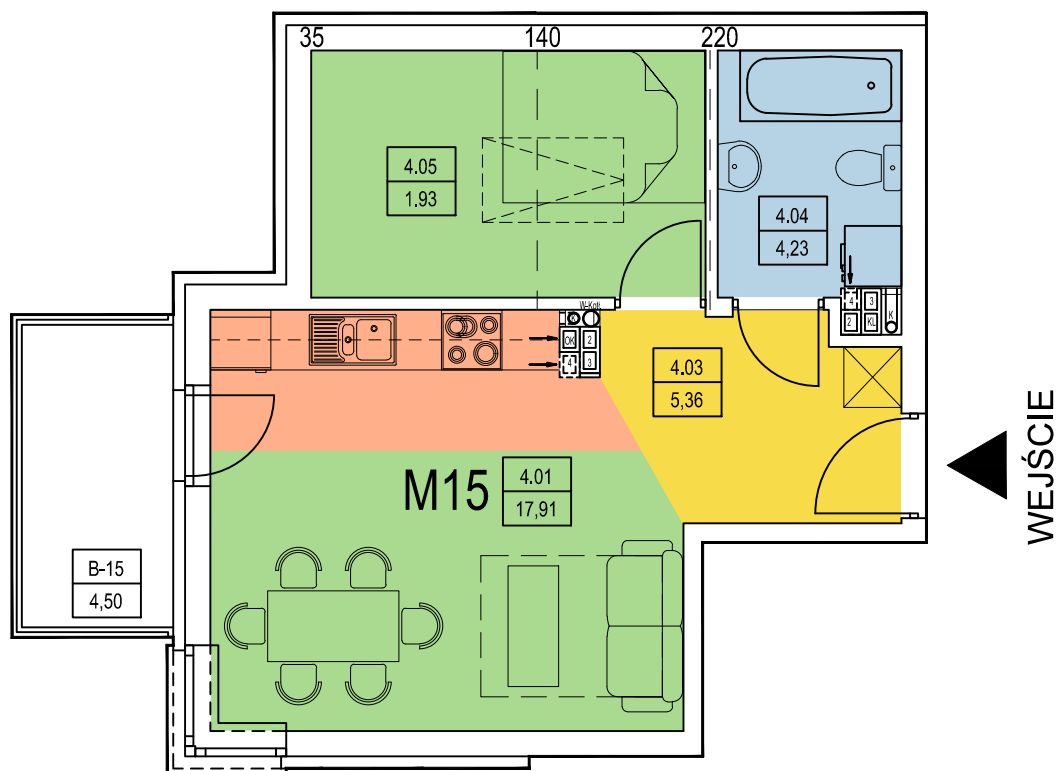

MIESZKANIE nr 15 - M15

nr	nazwa pom.	[m2]
4.01	POKÓJ DZIENNY+KUCHNIA	17,91
4.03	HALL	5,36
4.04	ŁAZIENKA	4,23
4.05	SYPIALNIA	1,93
	RAZEM:	29,43
B-15	BALKON	4,50

OBIEKT	DOM POD DĘBEM NA OSIEDLU LILLI WENEDY PARK
ADRES	ul. Biezanowska 122 B, Kraków
INWESTOR	multidom ul. Kraszewskiego 23, Kraków

III PIĘTRO

B2 / M15