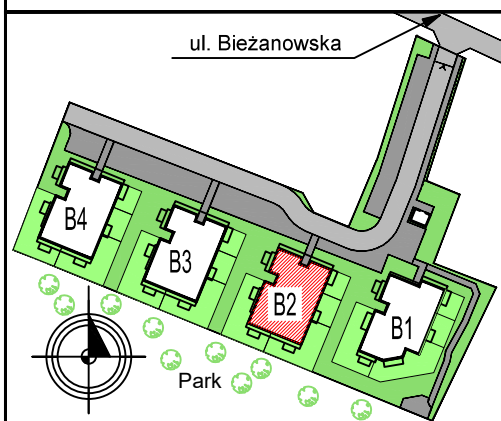

OBIEKT	DOM POD DĘBEM NA OSIEDLU LILLI WENEDY PARK
ADRES	ul. Biezanowska 122 B, Kraków
INWESTOR	multidom ul. Kraszewskiego 23, Kraków

II PIĘTRO

B2 / M14