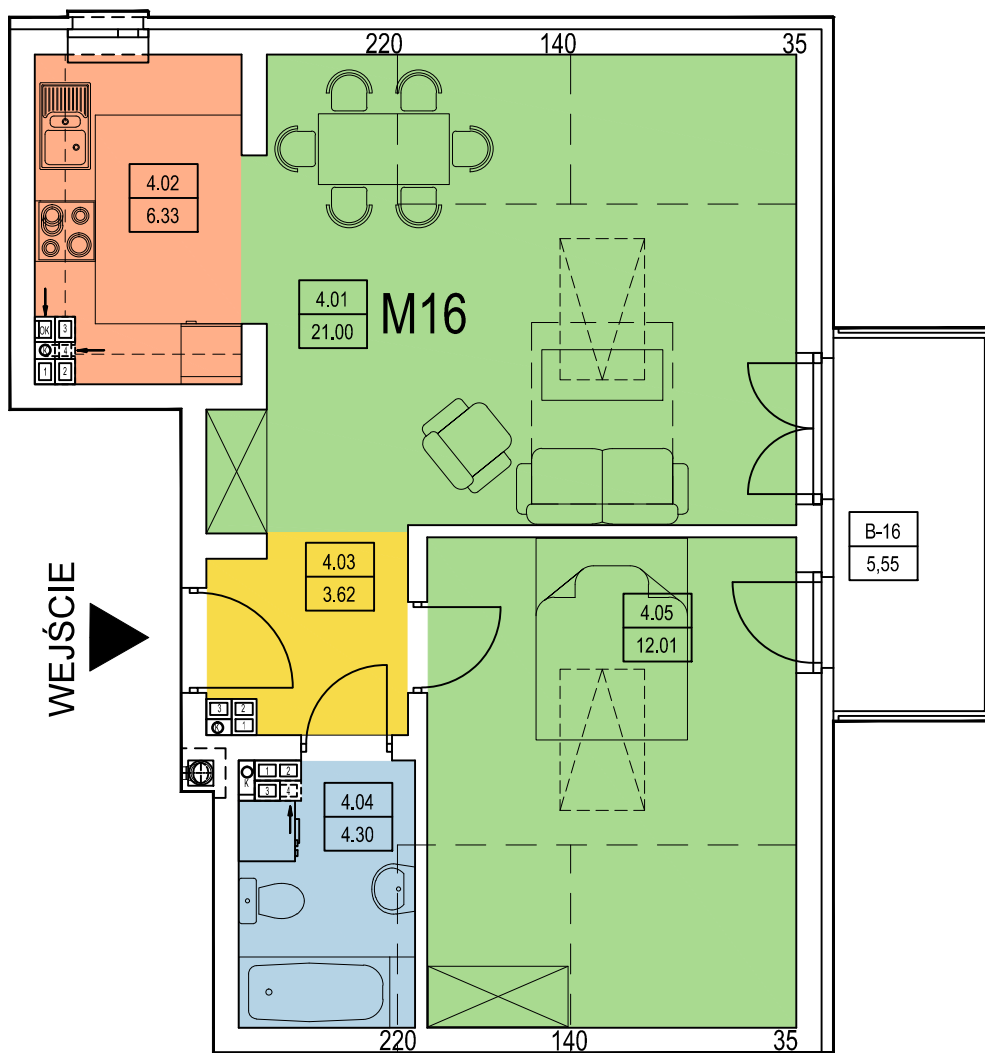

MIESZKANIE nr 16 - M16

nr	nazwa pom.	[m2]
4.01	POKÓJ DZIENNY	21,00
4.02	WNĘKA KUCHENNA	6,33
4.03	HALL	3,62
4.04	ŁAZIENKA	4,30
4.05	SYPIALNIA	12,01
	RAZEM:	47,26
B-16	BALKON	5,55