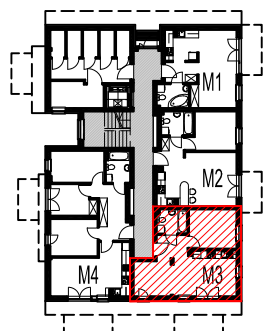

**KATALOG MIESZKAŃ
NA OSIEDLU LILLI WENEDY PARK
ul. Bieżanowska 122 B, Kraków**

WEJŚCIE

MIESZKANIE nr 1 - M1

nr	nazwa pom.	[m2]
1.01	POKÓJ DZIENNY	16,85
1.02	KUCHNIA	5,45
1.03	HALL	3,57
1.04	ŁAZIENKA	3,98
	RAZEM:	29,85
	TARAS	30,97

MIESZKANIE nr 2 - M2 z oddzielną kuchnią		
nr	nazwa pom.	[m2]
1.01a	POKÓJ DZIENNY	14,74
1.01b	KUCHNIA	5,27
1.03	HALL	3,86
1.04	ŁAZIENKA	3,98
1.05	SYPIALNIA	9,35
	RAZEM:	37,20
	TARAS	35,50

OBIEKT	DOM POD DĘBEM NA OSIEDLU LILLI WENEDY PARK
ADRES	ul. Biezanowska 122 B, Kraków
INWESTOR	multidom ul. Kraszewskiego 23, Kraków

PARTER

B2 / M2

MIESZKANIE nr 3 - M3		
nr	nazwa pom.	[m2]
1.01	POKÓJ DZIENNY+KUCHNIA	21,65
1.03	HALL	4,25
1.04	ŁAZIENKA	3,75
1.05	SYPIALNIA	9,86
	RAZEM:	39,51
	TARAS	98,95

MIESZKANIE nr 3 - M3 z wydzieloną sypialnią		
nr	nazwa pom.	[m2]
1.01a	POKÓJ DZIENNY+KUCHNIA	14,30
1.01b	SYPIALNIA	6,75
1.03	HALL	4,25
1.04	ŁAZIENKA	3,75
1.05	SYPIALNIA	9,86
	RAZEM:	38,91
	TARAS	98,95