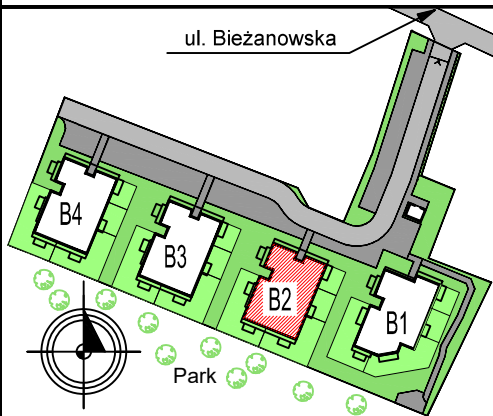

OBIEKT	DOM POD DĘBEM NA OSIEDLU LILLI WENEDY PARK
ADRES	ul. Biezanowska 122 B, Kraków
INWESTOR	multidom ul. Kraszewskiego 23, Kraków
III PIĘTRO	
B2 / M18