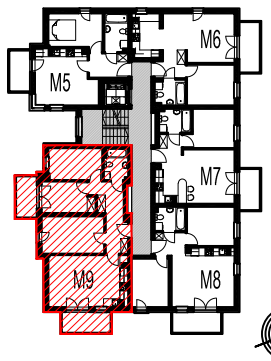

**KATALOG MIESZKAŃ
NA OSIEDLU LILLI WENEDY PARK
ul. Bieżanowska 122 B, Kraków**

WEJŚCIE

MIESZKANIE nr 1 - M1

nr	nazwa pom.	[m2]
1.01	POKÓJ DZIENNY	16,85
1.02	KUCHNIA	5,45
1.03	HALL	3,57
1.04	ŁAZIENKA	3,98
	RAZEM:	29,85
	TARAS	30,97

I PIĘTRO

B2 / M7

MIESZKANIE nr 8 - M8		
nr	nazwa pom.	[m2]
2.01	POKÓJ DZIENNY+KUCHNIA	19,16
2.03	HALL	3,72
2.04	ŁAZIENKA	3,76
2.05	SYPIALNIA	9,86
2.06	SYPIALNIA	9,43
	RAZEM:	45,93
B-8	BALKON	5,36

OBIEKT	DOM POD DĘBEM NA OSIEDLU LILLI WENEDY PARK
ADRES	ul. Biezanowska 122 B, Kraków
INWESTOR	multidom ul. Kraszewskiego 23, Kraków

I PIĘTRO

B2 / M8

MIESZKANIE nr 9 - M9		
nr	nazwa pom.	[m2]
2.01	POKÓJ DZIENNY+KUCHNIA	21,86
2.03	HALL	9,65
2.04	ŁAZIENKA	3,87
2.05	SYPIALNIA	12,34
2.06	SYPIALNIA	8,32
2.07	SYPIALNIA	8,95
	RAZEM:	64,99
B-9a	BALKON	4,50
B-9b	BALKON	5,36