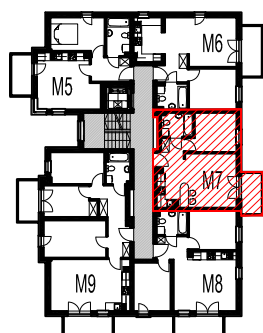

**KATALOG MIESZKAŃ
NA OSIEDLU LILLI WENEDY PARK
ul. Bieżanowska 122 B, Kraków**

WEJŚCIE

MIESZKANIE nr 1 - M1

nr	nazwa pom.	[m2]
1.01	POKÓJ DZIENNY	16,85
1.02	KUCHNIA	5,45
1.03	HALL	3,57
1.04	ŁAZIENKA	3,98
	RAZEM:	29,85
	TARAS	30,97

OBIEKT	DOM POD DĘBEM NA OSIEDLU LILLI WENEDY PARK
ADRES	ul. Biezanowska 122 B, Kraków
INWESTOR	multidom ul. Kraszewskiego 23, Kraków

I PIĘTRO

B2 / M6

WEJŚCIE

MIESZKANIE nr 7 - M7		
nr	nazwa pom.	[m2]
2.01	POKÓJ DZIENNY+KUCHNIA	20,71
2.03	HALL	3,86
2.04	ŁAZIENKA	3,95
2.05	SYPIALNIA	9,35
	RAZEM:	37,87
B-7	BALKON	4,50

MIESZKANIE nr 7 - M7 z oddzielną kuchnią		
nr	nazwa pom.	[m2]
2.01a	POKÓJ DZIENNY	14,74
2.01b	KUCHNIA	5,27
2.03	HALL	3,86
2.04	ŁAZIENKA	3,95
2.05	SYPIALNIA	9,35
	RAZEM:	37,17
B-7	BALKON	4,50

OBIEKT	DOM POD DĘBEM NA OSIEDLU LILLI WENEDY PARK
ADRES	ul. Biezanowska 122 B, Kraków
INWESTOR	multidom ul. Kraszewskiego 23, Kraków