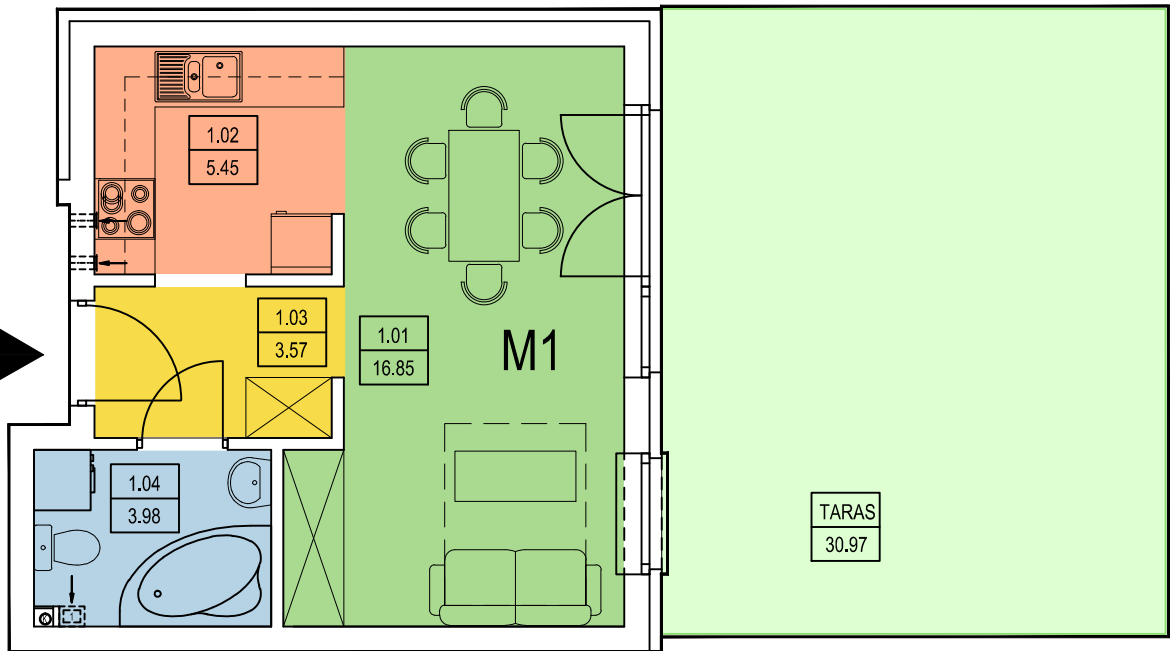

**KATALOG MIESZKAŃ
NA OSIEDLU LILLI WENEDY PARK
ul. Bieżanowska 122 B, Kraków**

WEJŚCIE

MIESZKANIE nr 1 - M1

nr	nazwa pom.	[m2]
1.01	POKÓJ DZIENNY	16,85
1.02	KUCHNIA	5,45
1.03	HALL	3,57
1.04	ŁAZIENKA	3,98
	RAZEM:	29,85
	TARAS	30,97

OBIEKT	DOM POD DĘBEM NA OSIEDLU LILLI WENEDY PARK
ADRES	ul. Biezanowska 122 B, Kraków
INWESTOR	multidom ul. Kraszewskiego 23, Kraków

PARTER

B2 / M1

WEJŚCIE

MIESZKANIE nr 2 - M2		
nr	nazwa pom.	[m2]
1.01	POKÓJ DZIENNY+KUCHNIA	20,71
1.03	HALL	3,86
1.04	ŁAZIENKA	3,98
1.05	SYPIALNIA	9,35
	RAZEM:	37,90
	TARAS	35,50

PARTER

B2 / M2

MIESZKANIE nr 3 - M3		
nr	nazwa pom.	[m2]
1.01	POKÓJ DZIENNY+KUCHNIA	21,65
1.03	HALL	4,25
1.04	ŁAZIENKA	3,75
1.05	SYPIALNIA	9,86
	RAZEM:	39,51
	TARAS	98,95

MIESZKANIE nr 3 - M3 z wydzieloną sypialnią		
nr	nazwa pom.	[m2]
1.01a	POKÓJ DZIENNY+KUCHNIA	14,30
1.01b	SYPIALNIA	6,75
1.03	HALL	4,25
1.04	ŁAZIENKA	3,75
1.05	SYPIALNIA	9,86
	RAZEM:	38,91
	TARAS	98,95