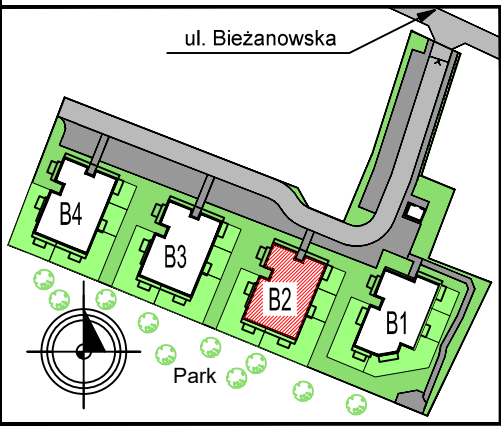

OBIEKT	DOM POD DĘBEM NA OSIEDLU LILLI WENEDY PARK
ADRES	ul. Biezanowska 122 B, Kraków
INWESTOR	multidom ul. Kraszewskiego 23, Kraków
I PIĘTRO	
B2 / M9