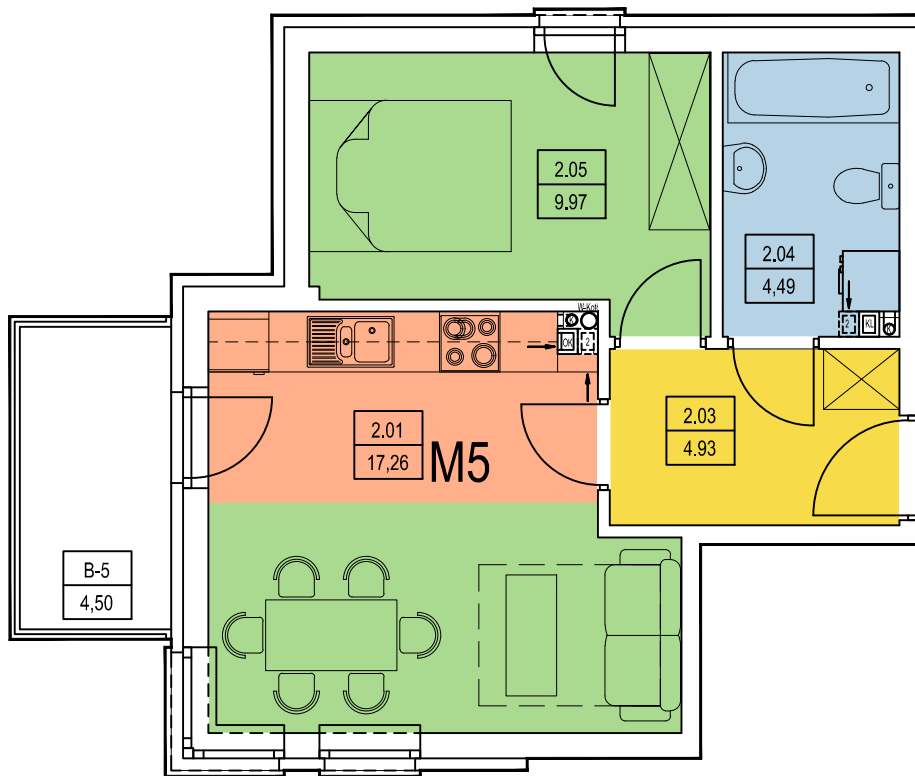

MIESZKANIE nr 5 - M5		
nr	nazwa pom.	[m2]
2.01	POKÓJ DZIENNY+KUCHNIA	17,26
2.03	HALL	4,93
2.04	ŁAZIENKA	4,49
2.05	SYPIALNIA	9,97
	RAZEM:	36.65
B-5	BALKON	4,50

OBIEKT	DOM POD DĘBEM NA OSIEDLU LILLI WENEDY PARK
ADRES	ul. Biezanowska 122 B, Kraków
INWESTOR	multidom ul. Kraszewskiego 23, Kraków

I PIĘTRO

B2 / M5