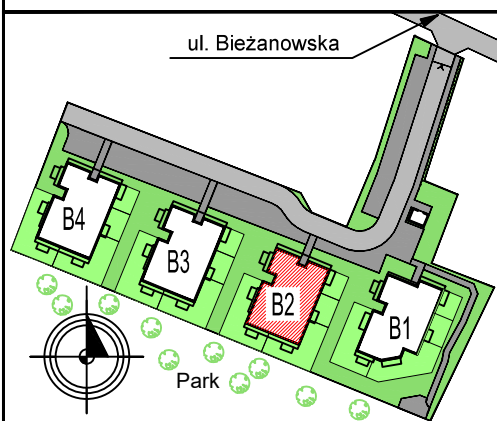

OBIEKT	DOM POD DĘBEM NA OSIEDLU LILLI WENEDY PARK
ADRES	ul. Biezanowska 122 B, Kraków
INWESTOR	multidom ul. Kraszewskiego 23, Kraków

PARTER

B2 / M1

WEJŚCIE

MIESZKANIE nr 2 - M2		
nr	nazwa pom.	[m2]
1.01	POKÓJ DZIENNY+KUCHNIA	20,71
1.03	HALL	3,86
1.04	ŁAZIENKA	3,98
1.05	SYPIALNIA	9,35
	RAZEM:	37,90
	TARAS	35,50

PARTER

B2 / M2

MIESZKANIE nr 3 - M3		
nr	nazwa pom.	[m2]
1.01	POKÓJ DZIENNY+KUCHNIA	21,65
1.03	HALL	4,25
1.04	ŁAZIENKA	3,75
1.05	SYPIALNIA	9,86
	RAZEM:	39,51
	TARAS	98,95

MIESZKANIE nr 3 - M3 z wydzieloną sypialnią		
nr	nazwa pom.	[m2]
1.01a	POKÓJ DZIENNY+KUCHNIA	14,30
1.01b	SYPIALNIA	6,75
1.03	HALL	4,25
1.04	ŁAZIENKA	3,75
1.05	SYPIALNIA	9,86
	RAZEM:	38,91
	TARAS	98,95

OBIEKT	DOM POD DĘBEM NA OSIEDLU LILLI WENEDY PARK
ADRES	ul. Biezanowska 122 B, Kraków
INWESTOR	multidom ul. Kraszewskiego 23, Kraków

PARTER

B2 / M3

TARAS
113.42

MIESZKANIE nr 4 - M4

nr	nazwa pom.	[m ²]
1.01	POKÓJ DZIENNY+KUCHNIA	18,63
1.03	HALL	9,00
1.04	ŁAZIENKA	3,93
1.05	SYPIALNIA	9,27
1.06	SYPIALNIA	7,17
1.07	SYPIALNIA	8,95
	RAZEM:	56,95
	TARAS	113,42

OBIEKT	DOM POD DĘBEM NA OSIEDLU LILLI WENEDY PARK
ADRES	ul. Bieżanowska 122 B, Kraków
INWESTOR	multidom ul. Kraszewskiego 23, Kraków

PARTER

B2 / M4

MIESZKANIE nr 5 - M5		
nr	nazwa pom.	[m2]
2.01	POKÓJ DZIENNY+KUCHNIA	17,26
2.03	HALL	4,93
2.04	ŁAZIENKA	4,49
2.05	SYPIALNIA	9,97
	RAZEM:	36.65
B-5	BALKON	4,50