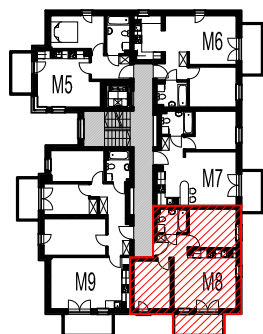

**KATALOG MIESZKAŃ
NA OSIEDLU LILLI WENEDY PARK
ul. Bieżanowska 122 B, Kraków**

WEJŚCIE

MIESZKANIE nr 1 - M1

nr	nazwa pom.	[m2]
1.01	POKÓJ DZIENNY	16,85
1.02	KUCHNIA	5,45
1.03	HALL	3,57
1.04	ŁAZIENKA	3,98
	RAZEM:	29,85
	TARAS	30,97

MIESZKANIE nr 7 - M7 z oddzielną kuchnią		
nr	nazwa pom.	[m2]
2.01a	POKÓJ DZIENNY	14,74
2.01b	KUCHNIA	5,27
2.03	HALL	3,86
2.04	ŁAZIENKA	3,95
2.05	SYPIALNIA	9,35
	RAZEM:	37,17
B-7	BALKON	4,50

OBIEKT	DOM POD DĘBEM NA OSIEDLU LILLI WENEDY PARK
ADRES	ul. Biezanowska 122 B, Kraków
INWESTOR	multidom ul. Kraszewskiego 23, Kraków

I PIĘTRO

B2 / M7

MIESZKANIE nr 8 - M8		
nr	nazwa pom.	[m2]
2.01	POKÓJ DZIENNY+KUCHNIA	19,16
2.03	HALL	3,72
2.04	ŁAZIENKA	3,76
2.05	SYPIALNIA	9,86
2.06	SYPIALNIA	9,43
	RAZEM:	45,93
B-8	BALKON	5,36

OBIEKT	DOM POD DĘBEM NA OSIEDLU LILLI WENEDY PARK
ADRES	ul. Biezanowska 122 B, Kraków
INWESTOR	multidom ul. Kraszewskiego 23, Kraków

I PIĘTRO

B2 / M8

MIESZKANIE nr 9 - M9		
nr	nazwa pom.	[m2]
2.01	POKÓJ DZIENNY+KUCHNIA	21,86
2.03	HALL	9,65
2.04	ŁAZIENKA	3,87
2.05	SYPIALNIA	12,34
2.06	SYPIALNIA	8,32
2.07	SYPIALNIA	8,95
	RAZEM:	64,99
B-9a	BALKON	4,50
B-9b	BALKON	5,36