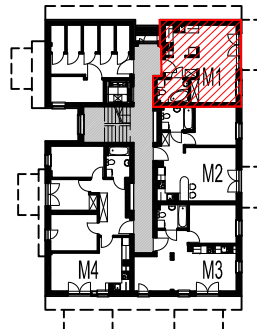

**KATALOG MIESZKAŃ
NA OSIEDLU LILLI WENEDY PARK
ul. Bieżanowska 122 B, Kraków**

WEJŚCIE

MIESZKANIE nr 1 - M1

nr	nazwa pom.	[m2]
1.01	POKÓJ DZIENNY	16,85
1.02	KUCHNIA	5,45
1.03	HALL	3,57
1.04	ŁAZIENKA	3,98
	RAZEM:	29,85
	TARAS	30,97

MIESZKANIE nr 2 - M2 z oddzielną kuchnią		
nr	nazwa pom.	[m2]
1.01a	POKÓJ DZIENNY	14,74
1.01b	KUCHNIA	5,27
1.03	HALL	3,86
1.04	ŁAZIENKA	3,98
1.05	SYPIALNIA	9,35
	RAZEM:	37,20
	TARAS	35,50

OBIEKT	DOM POD DĘBEM NA OSIEDLU LILLI WENEDY PARK
ADRES	ul. Biezanowska 122 B, Kraków
INWESTOR	multidom ul. Kraszewskiego 23, Kraków

PARTER

B2 / M2

MIESZKANIE nr 3 - M3		
nr	nazwa pom.	[m2]
1.01	POKÓJ DZIENNY+KUCHNIA	21,65
1.03	HALL	4,25
1.04	ŁAZIENKA	3,75
1.05	SYPIALNIA	9,86
	RAZEM:	39,51
	TARAS	98,95

MIESZKANIE nr 3 - M3 z wydzieloną sypialnią		
nr	nazwa pom.	[m2]
1.01a	POKÓJ DZIENNY+KUCHNIA	14,30
1.01b	SYPIALNIA	6,75
1.03	HALL	4,25
1.04	ŁAZIENKA	3,75
1.05	SYPIALNIA	9,86
	RAZEM:	38,91
	TARAS	98,95