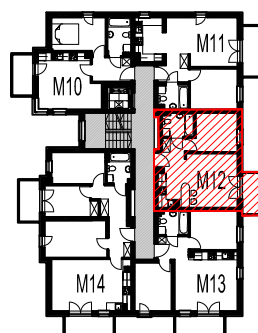

**KATALOG MIESZKAŃ
NA OSIEDLU LILLI WENEDY PARK
ul. Bieżanowska 122 B, Kraków**

WEJŚCIE

MIESZKANIE nr 1 - M1

nr	nazwa pom.	[m2]
1.01	POKÓJ DZIENNY	16,85
1.02	KUCHNIA	5,45
1.03	HALL	3,57
1.04	ŁAZIENKA	3,98
	RAZEM:	29,85
	TARAS	30,97

MIESZKANIE nr 12 - M12 z oddzielną kuchnią		
nr	nazwa pom.	[m2]
3.01a	POKÓJ DZIENNY	14,74
3.01b	KUCHNIA	5,27
3.03	HALL	3,86
3.04	ŁAZIENKA	3,91
3.05	SYPIALNIA	9,35
	RAZEM:	37,13
B-12	BALKON	4,50

OBIEKT	DOM POD DĘBEM NA OSIEDLU LILLI WENEDY PARK
ADRES	ul. Biezanowska 122 B, Kraków
INWESTOR	multidom ul. Kraszewskiego 23, Kraków